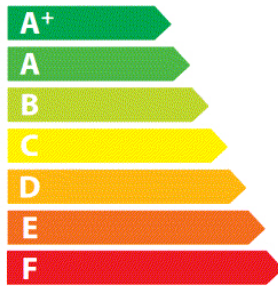

SAMSUNG

UE50H6400

A⁺

ENERGIA · ЕНЕРГИЯ
ΕΝΕΡΓΕΙΑ · ENERGIJA
ENERGY · ENERGIE
ENERGI

90
kWh/annum

65
Watt

125 cm  50 inch

2010/1062 - 2014