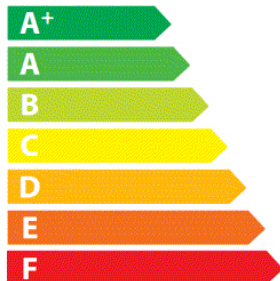

SAMSUNG

UE55H6875

A⁺

ENERGIA · ЕНЕРГИЯ
ΕΝΕΡΓΕΙΑ · ENERGIJA
ENERGY · ENERGIE
ENERGI

64
Watt

89
kWh/annum

138
cm  **55**
inch

2010/1062 - 2014