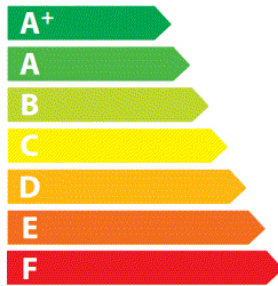

SAMSUNG

UE32J5000AWXZF

**A<sup>+</sup>**

ENERGIA · ЕНЕРГИЯ  
ΕΝΕΡΓΕΙΑ · ENERGIA  
ENERGY · ENERGIE  
ENERGI

**28**  
Watt

**40**  
kWh/annum

**80**  
cm

**32**  
inch