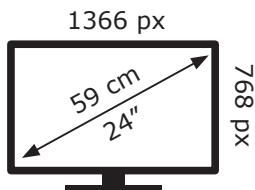

ENERGY

GRUNDIG

24 VLE 4820 E AK3T00

17 kWh/1000h

2019/2013