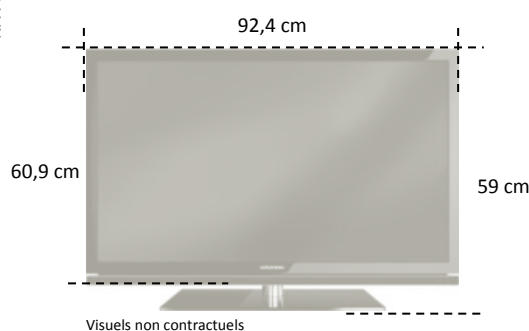

IMAGE		ELECTRONIQUE		SMART INTER@CTIVE TV	
Taille de l'écran	109 cm (43")	Tuner TNT HD (DVB-T2)	Oui	Smart inter@ctive TV	Oui, SMART TV 3.0
Formats d'affichage	Auto/4:3/16:9/14:9/BL/ST/Pan	Tuner Câble HD (DVB-C)	Oui	Applications	Portail Netrange
HDTV	HDTV 1080p	Tuner Satellite HD (DVB-S2)	Oui	Connexion Wifi	Intégrée
Résolution	WUXGA 1920 x 1080	Compatibilité FRANSAT	En cours de certification	Compatible HbbTV	Oui
Picture Perfection Rate	600 Hz PPR	Compatibilité CANAL READY	Oui	Compatible DLNA	Oui
Processeur vidéo	Digi 9300	Normes de réception	PAL/SECAM/BG/L'/L/NTSC	Partage d'écran LiveShare	Oui, mobile à TV
Luminance maximale	0,65	Mémoires A/T2/C/S2	00 A/1000 T2 /1000 C/6000 S2	Compatible MHL	Non
Dynamic Contrast Plus	Oui	Guide électronique des programmes	Oui, avec recommandation	USB recording	Oui, permanent timeshift
Sublimateur de couleurs	Oui	Télétexte	1 000 pages	Navigateur Internet	Oui
Réduction du bruit numérique	Oui	Menu simplifié	Oui	Compatible Grundig Remote	Apple et Android
Motion Picture Improvement	Non	Langues du menu	24	Compatible clavier sans fil	Oui
Compatibilité 3D	Non	Mode magasin	Oui	Compatible accessoires	Non
Conversion 2D vs 3D	NA	Mode hôtel	Oui - Avec cloning	Mise à jour automatique	Oui
Mode Dual Play	NA	Mode jeu	Oui	ALIMENTATION	
Mode cinéma (24p)	Oui	Blocage parental	Oui	Alimentation secteur	220-240 V / 50-60 Hz
SON		Digi Link (HDMI-CEC)	Oui	Mise en veille automatique	Oui
Puissance nominale (RMS)	2 x 10 W	HDMI-ARC	Oui	Bouton Marche/Arrêt sur écran	Non
Puissance musicale	2 x 20 W	CONNECTIQUE		Classe énergétique	A+
Type de Hauts parleurs	2 large bande en façade	HDMI 1.4 CEC (HDCP)	3	Consommation annuelle en fonctionne	77 kWh/annum
Caisson de basses	Non	Port USB 2.0 recording	2	Consommation en fonctionnement	53 W
Traitement audio	DTS Studio Sound	Port USB 3.0 multimédia	0	Consommation en veille	0,30 W
Dolby Digital	Oui	Port CI+	1 port CI+ 1.3	DESIGN ET ACCESSOIRES	
Son stéréo Nicam	Oui	Port Ethernet (LAN)	1	Couleur	NOIR
Fonction AVL	Oui	Prise Péritel	1	Pied	Chromé
Préréglages son	Naturel, Voix, Musique, Perso	Entrée composante (YUV)	Via péritel	Fixation murale LxH (non fournie)	VESA 200 x 200
Mode nuit	Oui	Entrée S-video	Via péritel	Télécommande	TS1
LOGISTIQUE		Entrée PC vidéo (VGA) / Audio	0 / 0	Télécommande simplifiée	Non
Code EAN	4013833011422	Entrée vidéo composite (RCA)	Via péritel	Paires de lunettes 3D fournies	NA
Dimensions emballage LxHxP	1035 x 729 x 161 mm	Entrée audio composite (RCA)	Via péritel	Lunettes 3D en option	NA
Dimensions produit avec pied LxHxP	970,3 x 623,2 x 242 mm	Sortie son Optique (SPDIF)	1	Lunettes Dual Play en option	NA
Dimensions produit sans pied LxHxP	970,3 x 609,4 x 76,4 mm	Prise casque (Ø 3,5 mm)	1	Caméra BabyWatch en option	NA
Poids Brut	12,400 kg	Prise 12 Volts	0	Télécommande vocale en option	NA
Poids Net	9,600 kg	Connectivité Bluetooth	Oui		