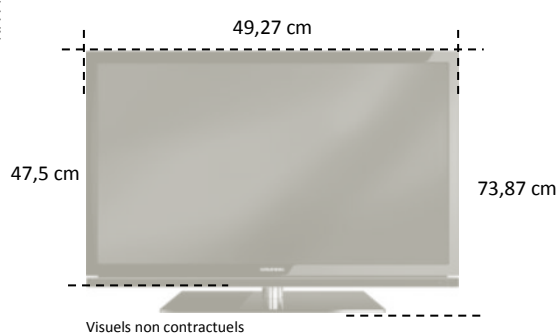

IMAGE		ELECTRONIQUE		SMART INTER@CTIVE TV	
Taille de l'écran	80 cm (32")	Tuner TNT HD (DVB-T)	Oui	Smart inter@ctive TV	Non
Formats d'affichage	Auto/4:3/16:9/14:9/BL/ST/Pan	Tuner Câble HD (DVB-C)	Oui	Connexion Wifi	NA
HDTV	HDTV	Tuner Satellite HD (DVB-S2)	Oui	Compatible HbbTV	NA
Résolution	WXGA 1366 x 768	Compatibilité FRANSAT	En cours de certification	Compatible DLNA	NA
Picture Perfection Rate	200 Hz PPR	Compatibilité CANAL READY	Oui	Partage d'écran LiveShare	NA
Processeur vidéo	Digi 900	Normes de réception	PAL/SECAM/BG/L'/L/NTSC	Compatible MHL	NA
Luminance maximale	0,65	Mémoires A/T/C/S2	100 A/1000 T/1000 C/6000 S2	USB recording	Oui
Dynamic Contrast Plus	Oui	Guide électronique des programmes	Oui	Navigateur Internet	NA
Sublimateur de couleurs	Oui	Télétexte	1 000 pages	Compatible Grundig Remote	NA
Réduction du bruit numérique	Oui	Menu simplifié	Oui	Compatible clavier sans fil	NA
Motion Picture Improvement	Non	Langues du menu	24	Compatible accessoires	NA
Compatibilité 3D	Non	Mode magasin	Oui	Mise à jour automatique	NA
Conversion 2D vs 3D	NA	Mode hôtel	Oui - Avec cloning		
Mode Dual Play	NA	Mode jeu	Oui	ALIMENTATION	
Mode cinéma (24p)	Oui	Blocage parental	Oui	Alimentation secteur	220-240 V / 50-60 Hz
		Digi Link (HDMI-CEC)	Oui	Mise en veille automatique	Non
		HDMI-ARC	Non	Bouton Marche/Arrêt sur écran	Non
		CONNECTIQUE		Classe énergétique	NC
		HDMI 1.4 CEC (HDCP)	2	Consommation annuelle en fonctionne	NC
		Port USB 2.0 multimédia	2	Consommation en fonctionnement	NC
		Port USB 3.0 multimédia	0	Consommation en veille	<0,50 W
		Port CI+	1 port CI+ 1.3	DESIGN ET ACCESSOIRES	
		Port Ethernet (LAN)	0	Couleur	NOIR
		Prise Péritel	1	Pied	Noir
		Entrée composante (YUV)	Via péritel	Fixation murale LxH (non fournie)	VESA 100 x 150
		Entrée S-video	Via péritel	Télécommande	TP6
		Entrée PC vidéo (VGA) / Audio	0	Télécommande simplifiée	Non
		Entrée vidéo composite (RCA)	Via péritel	Paires de lunettes 3D fournies	NA
		Entrée audio composite (RCA)	Via péritel	Lunettes 3D en option	NA
		Sortie son Optique (SPDIF)	1	Lunettes Dual Play en option	NA
		Prise casque (Ø 3,5 mm)	1	Caméra BabyWatch en option	NA
		Prise 12 Volts	0	Télécommande vocale en option	NA
		Connectivité Bluetooth	Non		
LOGISTIQUE					
Code EAN	4013833010401				
Dimensions emballage LxHxP	80,20 x 59,60 x 14,50 cm				
Dimensions produit avec pied LxHxP	73,87 x 49,27 x 24,20 cm				
Dimensions produit sans pied LxHxP	73,87 x 47,46 x 7,83 cm				
Poids Brut	7,200 kg				
Poids Net	5,600 kg				

FOR A GOOD REASON
GRUNDIG