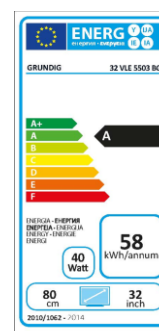

# 32VLE5503BG

Fiche provisoire

LED 80 cm - HDTV - 200Hz PPR - Tuner Satellite compatible FRANSAT  
Barre de son en façade - 2 HDMI - 2 USB Recording