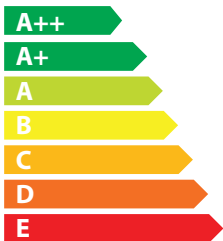

# ENERG

енергия · ενεργεια

GRUNDIG

55 VLX 9750 SP

ENERJ  
ENERGIA · ЕНЕРГИЯ  
ΕΝΕΡΓΕΙΑ · ENERGIJA  
ENERGY · ENERGIE  
ENERGI

**110**  
Watt

**161**  
kWh/Yil

**139**  
cm