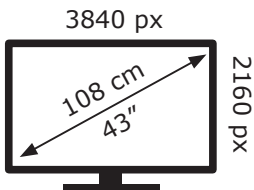

# ENERG

**GRUNDIG**

43 GUT 7060 - Fire TV  
Edition SZQ000

**308** kWh/1000h

ABCDEF**G**

**493** kWh/1000h

2019/2013