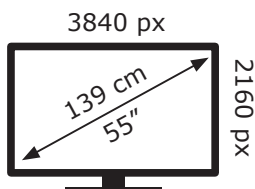

# ENERGY

55 GUT 7060 - Fire TV  
Edition SZU000

**GRUNDIG**

**78** kWh/1000h

ABCDEF**G**

**108** kWh/1000h

2019/2013