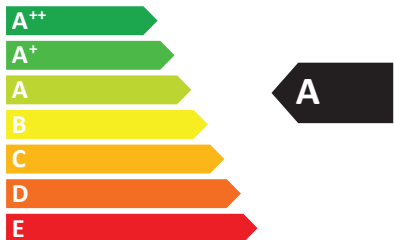

ENERG

енергия · ενεργεια

32 GEH 6950 B

GRUNDIG

TMH000

ENERJÍ
ENERGIA · ЕНЕРГИЯ
ΕΝΕΡΓΕΙΑ · ENERGIJA
ENERGY · ENERGIE
ENERGI

33.1
Watt

48
kWh/Yil