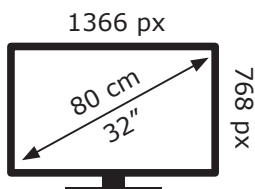

# ENERGY

**GRUNDIG**

32 GEH 6600B TNN000

**33** kWh/1000h

ABCDEF**G**

**64** kWh/1000h

2019/2013