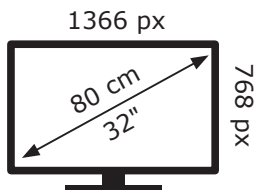

ENERG

GRUNDIG

32 GHB 5944 TXM000

33 kWh/1000h

2019/2013