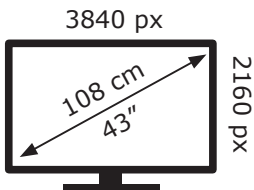

ENERG

GRUNDIG

43 GEU 7900B TYG000

308 kWh/1000h

ABCDEF**G**

488 kWh/1000h

2019/2013