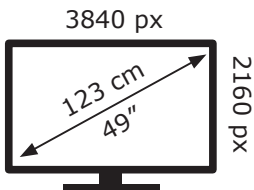

# ENERG

**GRUNDIG**

49 GEU 8900A TPD000

**499** kWh/1000h

ABCDEF**G**

**678** kWh/1000h

2019/2013