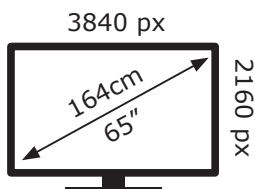

ENERGY

GRUNDIG

65 GEU 7900B TYK000

600 kWh/1000h

ABCDEF**G**

780 kWh/1000h

2019/2013