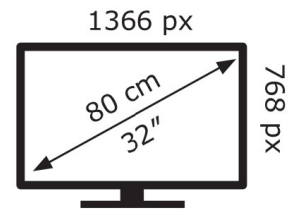

ENERG ⚡

Hisense

32A4NTUK

27 kWh/1000h

2019/2013

ENERG ⚡

Hisense

32A4NTUK

27 kWh/1000h

2019/2013