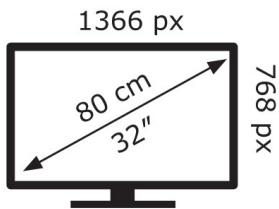

**ENERG** ⚡

Hisense

32A4NTUK

**27** kWh/1000h

2019/2013

**ENERG** ⚡

Hisense

32A4NTUK