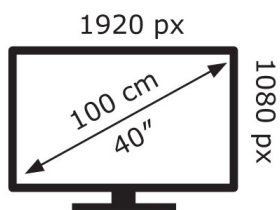

Hisense

40A4NTUK

**39** kWh/1000h

2019/2013

Hisense

40A4NTUK

**39** kWh/1000h

2019/2013