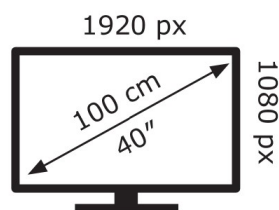

Hisense

40A4NTUK

**39** kWh/1000h

2019/2013

Hisense

40A4NTUK

**39** kWh/1000h

2019/2013