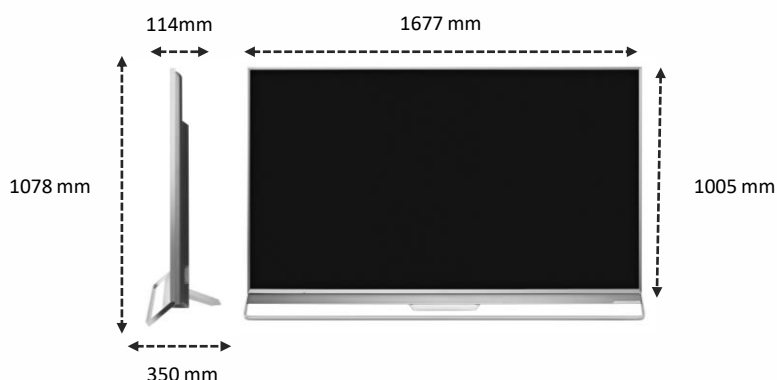

IMAGE

Taille de l'écran	75" / 189 cm
Résolution de l'écran	Ultra HD (3840x2160)
Technologie d'affichage	ULED – Full LED

TRAITEMENT DE L'IMAGE

Picture Criteria Index (PCI)	2700 PCI
HDR	HDR Supreme (2000 nits)
Compatibilité HDR	HDR 10, HLG
Processeur	Quad Core
Local-dimming	Oui
Compensation de mouvement (MEMC)	Oui
Upscaling Ultra HD	Oui
Spectre Colorimétrique Elargi	Oui (Quantum Dot)
Compatible couleurs 10 bits	Oui
Format de décodage	VP9, HEVC (H.265)
Modes d'affichage	Standard/Cinéma Jour/ Cinéma Nuit/Jeux/Dynamique

CONNECTIQUES

Prises HDMI	4
Dont HDMI 2.0	2
Audio (L/R) Input	1
S/PDIF Output	1
Sorties Composites (AV)	1
Péritel	-
Prises USB	3
Dont Prise USB 3.0	1
Prise casque	1
RF Tuner	2
Prise Composantes YPb(Cb)/Pr(Cr)	1
Ethernet RJ45 port	1

RECEPTION ET FONCTIONNALITE

Tuner	DVB-T2/C/S2
Hbbtv	Oui
Common Interface (CI+)	Oui
PVR	Oui
Timeshift	Oui
Mode Hotel	Oui

SMART TV

Smart TV	Oui (Vidaa U)
Lecteur Multimédia	Oui (Vidéo/Audio/Photo)
Wifi intégré	Oui
Anyview stream (DLNA)	Oui
Anyview cast (partage d'écran)	Oui
Magasin d'applications	Oui (Netflix, Youtube, ...etc)

SON

Puissance des haut-parleurs	2x15W
Effet surround	dbx-tv :Total Sonics, Total Surround, Total Volume
Dolby Audio	Oui
Égaliseur	Oui (Paramètres avancés)
Mode son	Standard/Cinéma/Musique/Voix/Nuit

FORMATS SUPPORTES

Vidéo	.avi, .flv, .wmv, .mp4, .mov, .3GP, .mkv, .mpg, .mpeg, .vob, .rm, .WebM, .vro, .ogm
Image	.jpeg, .bmp, .png, .gif, .webp, .mpo
Audio	.mp3, .acc, .flac, .wma, .wav, .wmv, .mp2, .mp4

DONNEES ENERGETIQUE

Alimentation	220V-240V 50Hz
Classe énergétique	B
Consommation en veille	≤0.5 W
Consommation en marche	265 W
Consommation annuelle	387 kWh
Quantité de mercure	0 mg
Présence de plomb	Oui
Arrêt programmable	Oui
Mise en veille automatique	Oui

ACCESSOIRES FOURNIS

Télécommande	Standard (EN3D39)
Fixation VESA (mm)	400x400mm
Piles pour télécommande	AAAx2

SPECIFICITES TECHNIQUES

Material name	H75NU9800
EAN	6942147437834
Dimension du carton (L*P*H, en mm)	1855x248x1212mm
Dimension du produit avec les pieds	1677x350x1078mm
Dimension du produit sans les pieds	1677x114x1005mm
Poids du produit + carton	63Kg
Poids du produit avec pieds	49Kg
Poids du produit sans pieds	44,5Kg