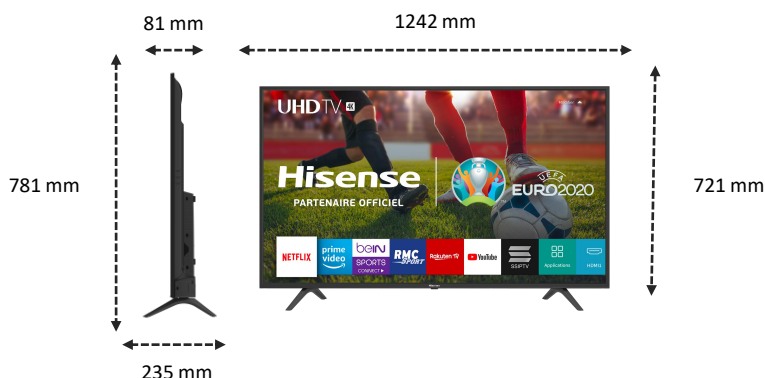

IMAGE

Taille de l'écran	55" / 139 cm
Résolution de l'écran	Ultra HD (3840x2160)
Technologie d'affichage	Direct LED
Fréquence native de la dalle	50 Hz

TRAITEMENT DE L'IMAGE

Picture Criteria Index (PCI)	1500 PCI
HDR	Oui
Compatibilité formats HDR	HDR10+, HDR 10, HLG
Processeur	Quad Core
Local-dimming	-
Compensation de mouvement (MEMC)	-
Upscaling Ultra HD	Oui
Spectre Colorimétrique Elargi	-
Compatible couleurs 10 bits	Oui
Format de décodage	VP9, HEVC (H.265)
Modes d'affichage	Standard/Cinéma Jour/ Cinéma Nuit/Jeux/Dynamique/Sport
Input lag en mode Jeux	<50 ms

CONNECTIQUES

Prises HDMI	3 x HDMI 2.0
Dont HDMI compatible ARC	1
Prises USB Multimédias	2
Sortie Audio S/PDIF	1 (Optique)
Entrée Audio (L/R)	1
Entrée Composite (AV)	1
Prise casque	1
Prises antennes	2
Ethernet (RJ45)	1

RECEPTION ET FONCTIONNALITE

Tuner	DVB-T2/C/S2
Hbbtv	Oui
Common Interface (CI+)	Oui
Compatible Fransat	Oui
Contrôle Parental	Oui
PVR	-
Timeshift	-
Mode Hotel	Oui

DESIGN

Design du cadre	Effet Brossé
Finesse du l'écran	Slim Design
Pied central	-
Système de management d'un câble	-

SMART TV

Smart TV	Oui (Vidaa U 3.0)
Assistant Vocal intégré	Oui (Alexa)*peut ne pas être disponible au moment de l'achat
Navigateur internet	Oui
Lecteur Multimédia	Oui (Vidéo/Audio/Photo)
Wifi intégré	Oui
Bluetooth	-
Anyview stream (DLNA)	Oui
Anyview cast (Partage d'Écran)	Oui (PC, Tablette, Mobile)
Application pour Smartphone	RemoteNOW (Android & iOS)
Magasin d'applications	Oui (Netflix, Youtube, Prime Video...etc)

SON

Puissance des haut-parleurs	2x8W
Effet surround	DTS Studio Sound
Dolby Atmos	-
Dolby Audio	Oui (Dolby Digital Plus)
Égaliseur	Oui (Paramètres avancés)
Mode son	Standard/Cinéma/Musique/Voix /Nuit/Sport

FORMATS SUPPORTÉS

Vidéo	.avi, .wmv, .mp4, .mov, .3gp, .mkv, .mpg, .mpeg, .vob, .flv, .webm, .ogm
Audio	.wma, .wmv, .mp4, .FLAC, .MP2, .MP3 music(mp3 aac wma wav)
Image	.jpeg, .bmp, .PNG, .GIF, .mpo

DONNEES ENERGETIQUE

Alimentation	220V-240V 50Hz
Classe énergétique	A
Consommation en veille	≤0.5 W
Consommation en marche	100 W
Consommation annuelle	146 kWh
Quantité de mercure	0 mg
Présence de plomb	Oui
Arrêt programmable	Oui
Mise en veille automatique	Oui

ACCESSOIRES FOURNIS

Télécommande	Standard (EN2BI27H())
Piles pour télécommande	AAAx2
Compatibilité fixation VESA (mm)	200x200mm
Câble d'alimentation	Oui

SPECIFICITES TECHNIQUES

Référence	H55BE7000
EAN	6942147451212
Dimension du carton (L*P*H, en mm)	1374x155x863mm
Dimension du produit avec les pieds	1242x235x781mm
Dimension du produit sans les pieds	1242x81x721mm
Ecartement maximal des pieds	1012mm
Poids du produit + carton	16.3kg
Poids du produit avec pieds	12.6kg
Poids du produit sans pieds	12.3kg