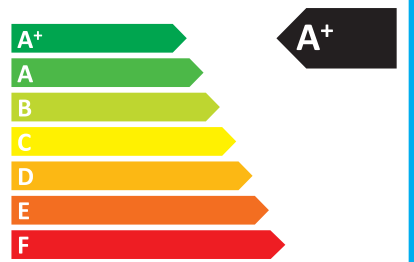

**LG 55UH661V-ZF**

ENERGIA · ЕНЕРГИЯ  
ENERGEIA · ENERGIJA  
ENERGY · ENERGIE  
ENERGI

**76**  
Watt

**111**  
kWh/annum

**139**  
cm

**55**  
inch

2010/1062 - 2014

ME265355203  
(REV00)