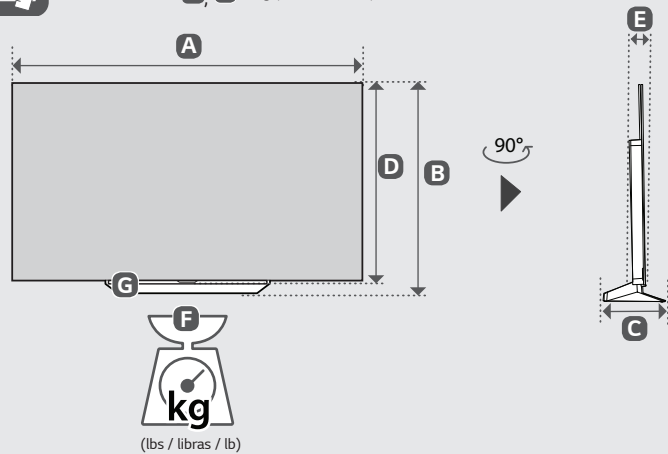

OLED55C2AUA    OLED65C2AUA    OLED77C2AUA  
 OLED55C2PUA    OLED65C2PUA    OLED77C2PUA

A, B, C, D, E : mm (inches / pulgadas / po)  
F, G : kg (lbs / libras / lb)

MODELS MODELOS MODÈLES	A		B		C		D		E		F		F - G		Power consumption Consumo de potencia Consommation électrique
OLED55C2AUA OLED55C2PUA	1,222 (48.1)	1,222 (48.1)	757 (29.8)	757 (29.8)	230 (9.0)	230 (9.0)	703 (27.6)	703 (27.6)	45.1 (1.7)	45.1 (1.7)	16.0 (35.2)	16.0 (35.2)	14.1 (31.0)	14.1 (31.0)	363 W
OLED65C2AUA OLED65C2PUA	1,441 (56.7)	1,441 (56.7)	880 (34.6)	880 (34.6)	230 (9.0)	230 (9.0)	826 (32.5)	826 (32.5)	45.1 (1.7)	45.1 (1.7)	18.5 (40.7)	18.5 (40.7)	16.6 (36.5)	16.6 (36.5)	482 W
OLED77C2AUA OLED77C2PUA	1,711 (67.3)	1,711 (67.3)	1,035 (40.7)	1,035 (40.7)	267 (10.5)	267 (10.5)	982 (38.6)	982 (38.6)	47.1 (1.8)	47.1 (1.8)	27.1 (59.7)	27.1 (59.7)	23.5 (51.8)	23.5 (51.8)	686 W

Power requirement / Alimentación requerida / Alimentation AC 120 V- 50/60 Hz

C, D : mm (inches / pulgadas / po)

A	B	C x D (mm)	E
OLW480B	OLED55/65/77C2*	300 (11.8) x 200 (7.8)	M6
		300 (11.8) x 200 (7.8)	