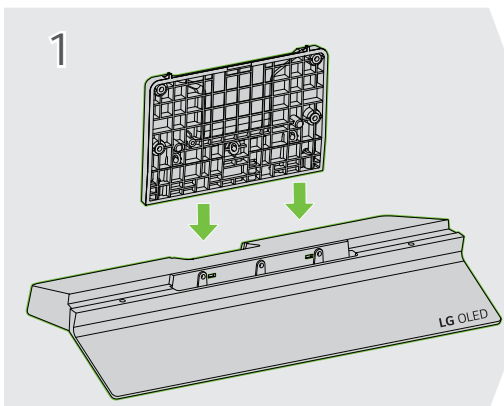

OLED55C2AUA    OLED65C2AUA    OLED77C2AUA  
 OLED55C2PUA    OLED65C2PUA    OLED77C2PUA

A, B, C, D, E : mm (inches / pulgadas / po)  
F, G : kg (lbs / libras / lb)

MODELS MODELOS MODÈLES	A		B		C		D		E		F		F - G		Power consumption Consumo de potencia Consommation électrique
OLED55C2AUA OLED55C2PUA	1,222 (48.1)	1,222 (48.1)	757 (29.8)	757 (29.8)	230 (9.0)	230 (9.0)	703 (27.6)	703 (27.6)	45.1 (1.7)	45.1 (1.7)	16.0 (35.2)	16.0 (35.2)	14.1 (31.0)	14.1 (31.0)	363 W
OLED65C2AUA OLED65C2PUA	1,441 (56.7)	1,441 (56.7)	880 (34.6)	880 (34.6)	230 (9.0)	230 (9.0)	826 (32.5)	826 (32.5)	45.1 (1.7)	45.1 (1.7)	18.5 (40.7)	18.5 (40.7)	16.6 (36.5)	16.6 (36.5)	482 W
OLED77C2AUA OLED77C2PUA	1,711 (67.3)	1,711 (67.3)	1,035 (40.7)	1,035 (40.7)	267 (10.5)	267 (10.5)	982 (38.6)	982 (38.6)	47.1 (1.8)	47.1 (1.8)	27.1 (59.7)	27.1 (59.7)	23.5 (51.8)	23.5 (51.8)	686 W

Power requirement / Alimentación requerida / Alimentation AC 120 V- 50/60 Hz

C, D : mm (inches / pulgadas / po)

A	B	C x D (mm)	E
OLW480B	OLED55/65/77C2*	300 (11.8) x 200 (7.8)	M6
		300 (11.8) x 200 (7.8)	