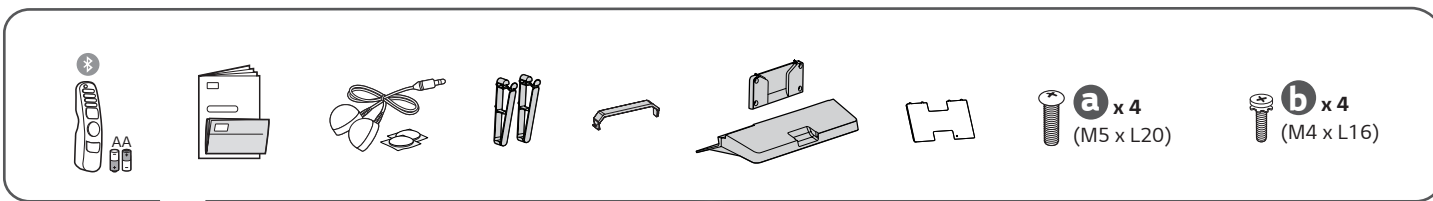

OLED55C2AUA    OLED65C2AUA    OLED77C2AUA  
 OLED55C2PUA    OLED65C2PUA    OLED77C2PUA

A, B, C, D, E : mm (inches / pulgadas / po)  
F, G : kg (lbs / libras / lb)

MODELS MODELOS MODÈLES	A		B		C		D		E		F		F - G		Power consumption Consumo de potencia Consommation électrique
OLED55C2AUA OLED55C2PUA	1,222 (48.1)	1,222 (48.1)	757 (29.8)	757 (29.8)	230 (9.0)	230 (9.0)	703 (27.6)	703 (27.6)	45.1 (1.7)	45.1 (1.7)	16.0 (35.2)	16.0 (35.2)	14.1 (31.0)	14.1 (31.0)	363 W
OLED65C2AUA OLED65C2PUA	1,441 (56.7)	1,441 (56.7)	880 (34.6)	880 (34.6)	230 (9.0)	230 (9.0)	826 (32.5)	826 (32.5)	45.1 (1.7)	45.1 (1.7)	18.5 (40.7)	18.5 (40.7)	16.6 (36.5)	16.6 (36.5)	482 W
OLED77C2AUA OLED77C2PUA	1,711 (67.3)	1,711 (67.3)	1,035 (40.7)	1,035 (40.7)	267 (10.5)	267 (10.5)	982 (38.6)	982 (38.6)	47.1 (1.8)	47.1 (1.8)	27.1 (59.7)	27.1 (59.7)	23.5 (51.8)	23.5 (51.8)	686 W

Power requirement / Alimentación requerida / Alimentation AC 120 V- 50/60 Hz

C, D : mm (inches / pulgadas / po)

A	B	C x D (mm)	E
OLW480B	OLED55/65/77C2*	300 (11.8) x 200 (7.8)	M6
		300 (11.8) x 200 (7.8)	