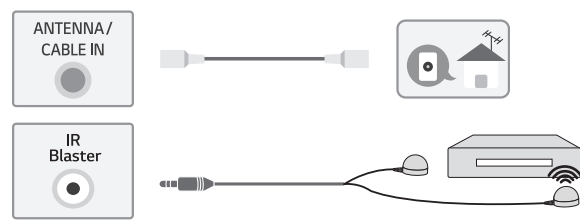

OLED55C2AUA    OLED65C2AUA    OLED77C2AUA  
 OLED55C2PUA    OLED65C2PUA    OLED77C2PUA

A, B, C, D, E : mm (inches / pulgadas / po)  
F, G : kg (lbs / libras / lb)

MODELS MODELOS MODÈLES	A		B		C		D		E		F		F - G		Power consumption Consumo de potencia Consommation électrique
OLED55C2AUA OLED55C2PUA	1,222 (48.1)	1,222 (48.1)	757 (29.8)	757 (29.8)	230 (9.0)	230 (9.0)	703 (27.6)	703 (27.6)	45.1 (1.7)	45.1 (1.7)	16.0 (35.2)	16.0 (35.2)	14.1 (31.0)	14.1 (31.0)	363 W
OLED65C2AUA OLED65C2PUA	1,441 (56.7)	1,441 (56.7)	880 (34.6)	880 (34.6)	230 (9.0)	230 (9.0)	826 (32.5)	826 (32.5)	45.1 (1.7)	45.1 (1.7)	18.5 (40.7)	18.5 (40.7)	16.6 (36.5)	16.6 (36.5)	482 W
OLED77C2AUA OLED77C2PUA	1,711 (67.3)	1,711 (67.3)	1,035 (40.7)	1,035 (40.7)	267 (10.5)	267 (10.5)	982 (38.6)	982 (38.6)	47.1 (1.8)	47.1 (1.8)	27.1 (59.7)	27.1 (59.7)	23.5 (51.8)	23.5 (51.8)	686 W

Power requirement / Alimentación requerida / Alimentation AC 120 V- 50/60 Hz

C, D : mm (inches / pulgadas / po)

A	B	C x D (mm)	E
OLW480B	OLED55/65/77C2*	300 (11.8) x 200 (7.8)	M6
		300 (11.8) x 200 (7.8)	