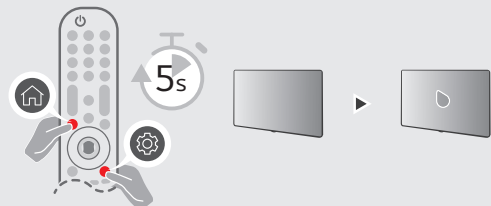

OLED55C2AUA    OLED65C2AUA    OLED77C2AUA  
 OLED55C2PUA    OLED65C2PUA    OLED77C2PUA

A, B, C, D, E : mm (inches / pulgadas / po)  
F, G : kg (lbs / libras / lb)

MODELS MODELOS MODÈLES	A		B		C		D		E		F		F - G		Power consumption Consumo de potencia Consommation électrique
OLED55C2AUA OLED55C2PUA	1,222 (48.1)	1,222 (48.1)	757 (29.8)	757 (29.8)	230 (9.0)	230 (9.0)	703 (27.6)	703 (27.6)	45.1 (1.7)	45.1 (1.7)	16.0 (35.2)	16.0 (35.2)	14.1 (31.0)	14.1 (31.0)	363 W
OLED65C2AUA OLED65C2PUA	1,441 (56.7)	1,441 (56.7)	880 (34.6)	880 (34.6)	230 (9.0)	230 (9.0)	826 (32.5)	826 (32.5)	45.1 (1.7)	45.1 (1.7)	18.5 (40.7)	18.5 (40.7)	16.6 (36.5)	16.6 (36.5)	482 W
OLED77C2AUA OLED77C2PUA	1,711 (67.3)	1,711 (67.3)	1,035 (40.7)	1,035 (40.7)	267 (10.5)	267 (10.5)	982 (38.6)	982 (38.6)	47.1 (1.8)	47.1 (1.8)	27.1 (59.7)	27.1 (59.7)	23.5 (51.8)	23.5 (51.8)	686 W

Power requirement / Alimentación requerida / Alimentation AC 120 V- 50/60 Hz

C, D : mm (inches / pulgadas / po)

A	B	C x D (mm)	E
OLW480B	OLED55/65/77C2*	300 (11.8) x 200 (7.8)	M6
		300 (11.8) x 200 (7.8)	