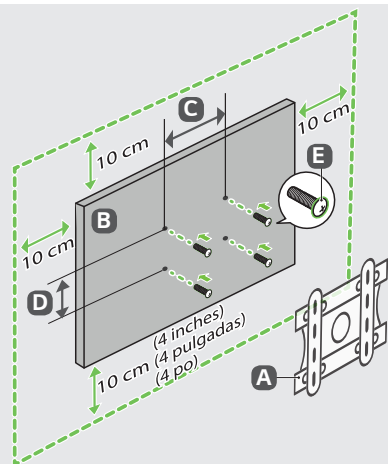

OLED55C2AUA    OLED65C2AUA    OLED77C2AUA  
 OLED55C2PUA    OLED65C2PUA    OLED77C2PUA

A, B, C, D, E : mm (inches / pulgadas / po)  
F, G : kg (lbs / libras / lb)

MODELS MODELOS MODÈLES	A		B		C		D		E		F		F - G		Power consumption Consumo de potencia Consommation électrique
OLED55C2AUA OLED55C2PUA	1,222 (48.1)	1,222 (48.1)	757 (29.8)	757 (29.8)	230 (9.0)	230 (9.0)	703 (27.6)	703 (27.6)	45.1 (1.7)	45.1 (1.7)	16.0 (35.2)	16.0 (35.2)	14.1 (31.0)	14.1 (31.0)	363 W
OLED65C2AUA OLED65C2PUA	1,441 (56.7)	1,441 (56.7)	880 (34.6)	880 (34.6)	230 (9.0)	230 (9.0)	826 (32.5)	826 (32.5)	45.1 (1.7)	45.1 (1.7)	18.5 (40.7)	18.5 (40.7)	16.6 (36.5)	16.6 (36.5)	482 W
OLED77C2AUA OLED77C2PUA	1,711 (67.3)	1,711 (67.3)	1,035 (40.7)	1,035 (40.7)	267 (10.5)	267 (10.5)	982 (38.6)	982 (38.6)	47.1 (1.8)	47.1 (1.8)	27.1 (59.7)	27.1 (59.7)	23.5 (51.8)	23.5 (51.8)	686 W

Power requirement / Alimentación requerida / Alimentation AC 120 V- 50/60 Hz

C, D : mm (inches / pulgadas / po)

A	B	C x D (mm)	E
OLW480B	OLED55/65/77C2*	300 (11.8) x 200 (7.8)	M6
		300 (11.8) x 200 (7.8)	