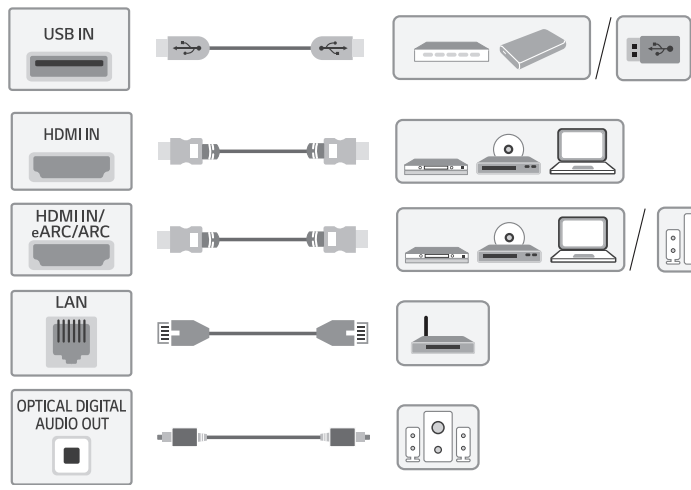

OLED55C2AUA    OLED65C2AUA    OLED77C2AUA  
 OLED55C2PUA    OLED65C2PUA    OLED77C2PUA

A, B, C, D, E : mm (inches / pulgadas / po)  
F, G : kg (lbs / libras / lb)

MODELS MODELOS MODÈLES	A		B		C		D		E		F		F - G		Power consumption Consumo de potencia Consommation électrique
OLED55C2AUA OLED55C2PUA	1,222 (48.1)	1,222 (48.1)	757 (29.8)	757 (29.8)	230 (9.0)	230 (9.0)	703 (27.6)	703 (27.6)	45.1 (1.7)	45.1 (1.7)	16.0 (35.2)	16.0 (35.2)	14.1 (31.0)	14.1 (31.0)	363 W
OLED65C2AUA OLED65C2PUA	1,441 (56.7)	1,441 (56.7)	880 (34.6)	880 (34.6)	230 (9.0)	230 (9.0)	826 (32.5)	826 (32.5)	45.1 (1.7)	45.1 (1.7)	18.5 (40.7)	18.5 (40.7)	16.6 (36.5)	16.6 (36.5)	482 W
OLED77C2AUA OLED77C2PUA	1,711 (67.3)	1,711 (67.3)	1,035 (40.7)	1,035 (40.7)	267 (10.5)	267 (10.5)	982 (38.6)	982 (38.6)	47.1 (1.8)	47.1 (1.8)	27.1 (59.7)	27.1 (59.7)	23.5 (51.8)	23.5 (51.8)	686 W

Power requirement / Alimentación requerida / Alimentation AC 120 V- 50/60 Hz

C, D : mm (inches / pulgadas / po)

A	B	C x D (mm)	E
OLW480B	OLED55/65/77C2*	300 (11.8) x 200 (7.8)	M6
		300 (11.8) x 200 (7.8)	