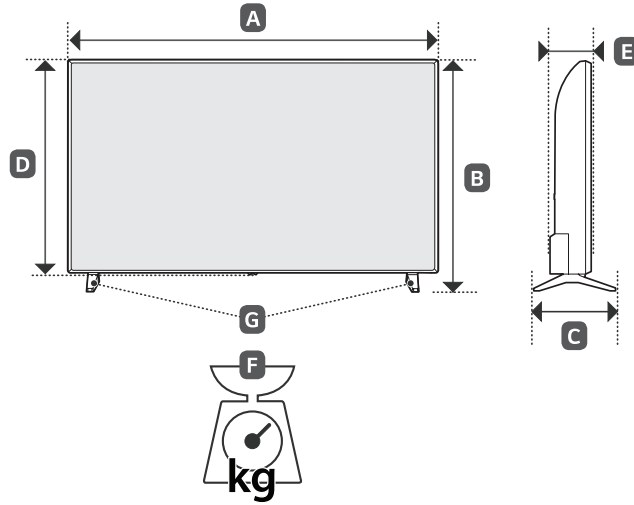

**Indonesia**

[www.lg.com](http://www.lg.com)

• قراءة الأمان والمرجع.  
• لمعرفة المزيد حول مصدر الإمداد بالطاقة المطلوب ومعايير استهلاك الطاقة، راجع الملصق الموجود على المنتج.

**العربية**

	A	B	C	D	E	F	F - G
	(mm)					(kg)	
32LT660HBTB	739	472	168	441	84	4.9	4.85
Power requirement / Persyaratan daya / متطلبات الطاقة					AC 100-240 V ~ 50 / 60 Hz تيار متردد 100 - 240 فولت ~ 50 / 60 هرتز		