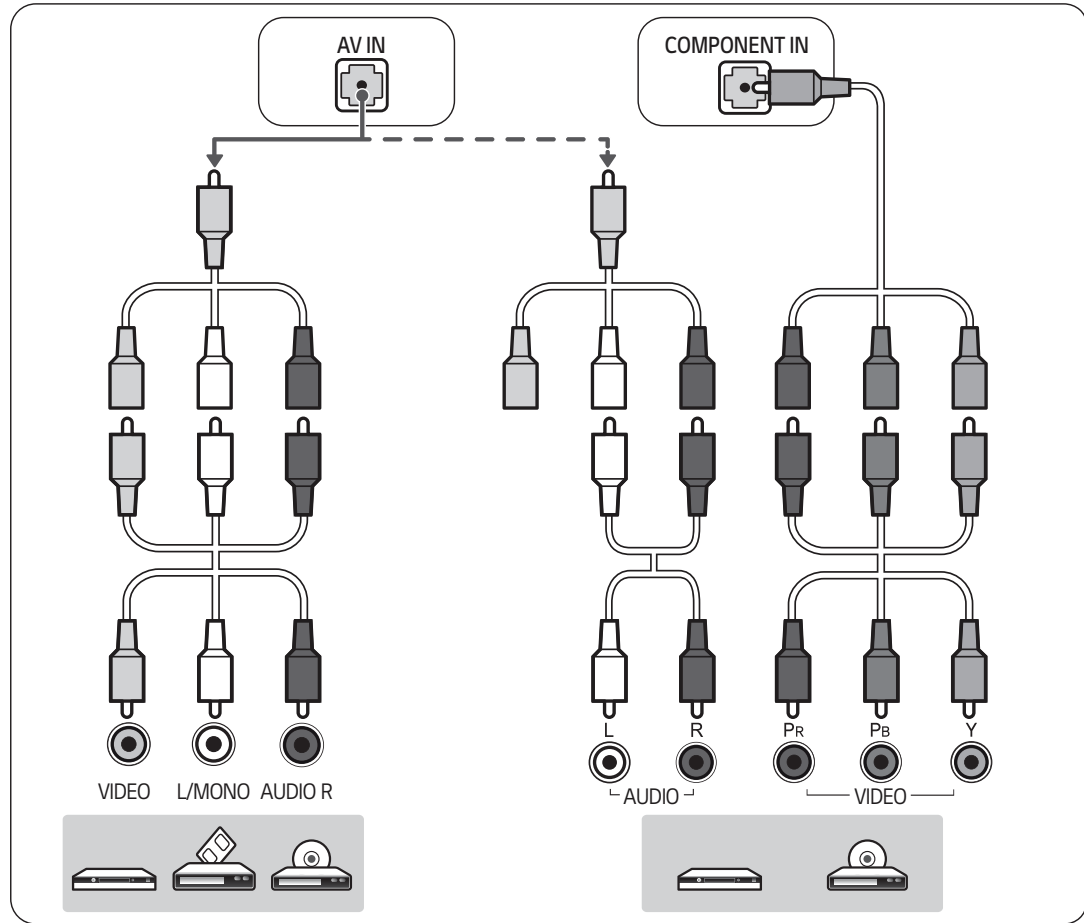

**Indonesia**

[www.lg.com](http://www.lg.com)

• قراءة الأمان والمرجع.  
• لمعرفة المزيد حول مصدر الإمداد بالطاقة المطلوب ومعايير استهلاك الطاقة، راجع الملصق الموجود على المنتج.

**العربية**

	A	B	C	D	E	F	F - G
	(mm)					(kg)	
32LT660HBTB	739	472	168	441	84	4.9	4.85
Power requirement / Persyaratan daya / متطلبات الطاقة					AC 100-240 V ~ 50 / 60 Hz تيار متردد 100 - 240 فولت ~ 50 / 60 هرتز		