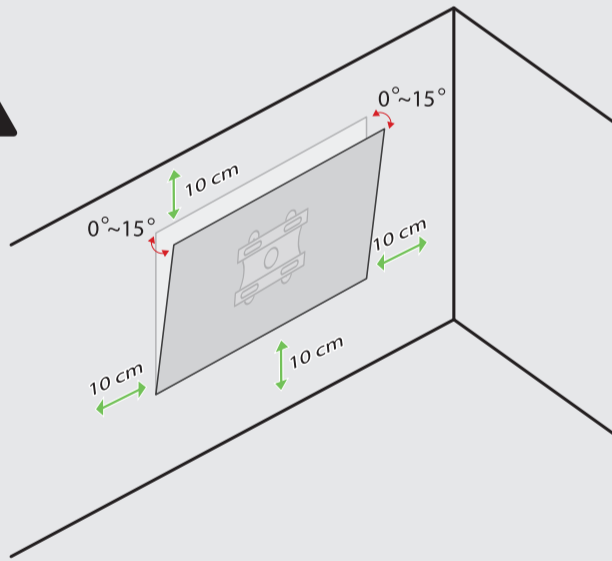

OLED55C3*
OLED65C3*
OLED77C3*

www.lg.com/support

a x 4
(M5 x L20)

b x 4
(M4 x L16)

	A	B	C	D	E	F	F-G
	(mm)				(kg)		
OLED55C36LC							
OLED55C39LC	1222	757	230	703	45.1	17.5	14.1
OLED55C3RLD							
OLED65C36LC							
OLED65C39LC	1441	880	230	826	45.1	20.0	16.6
OLED65C3RLD							
OLED77C36LC							
OLED77C39LC	1711	1035	267	982	47.1	29.2	23.5

A	B	C x D (mm)	E
OLW480B	OLED55/65/77C3*	300 x 200	M6