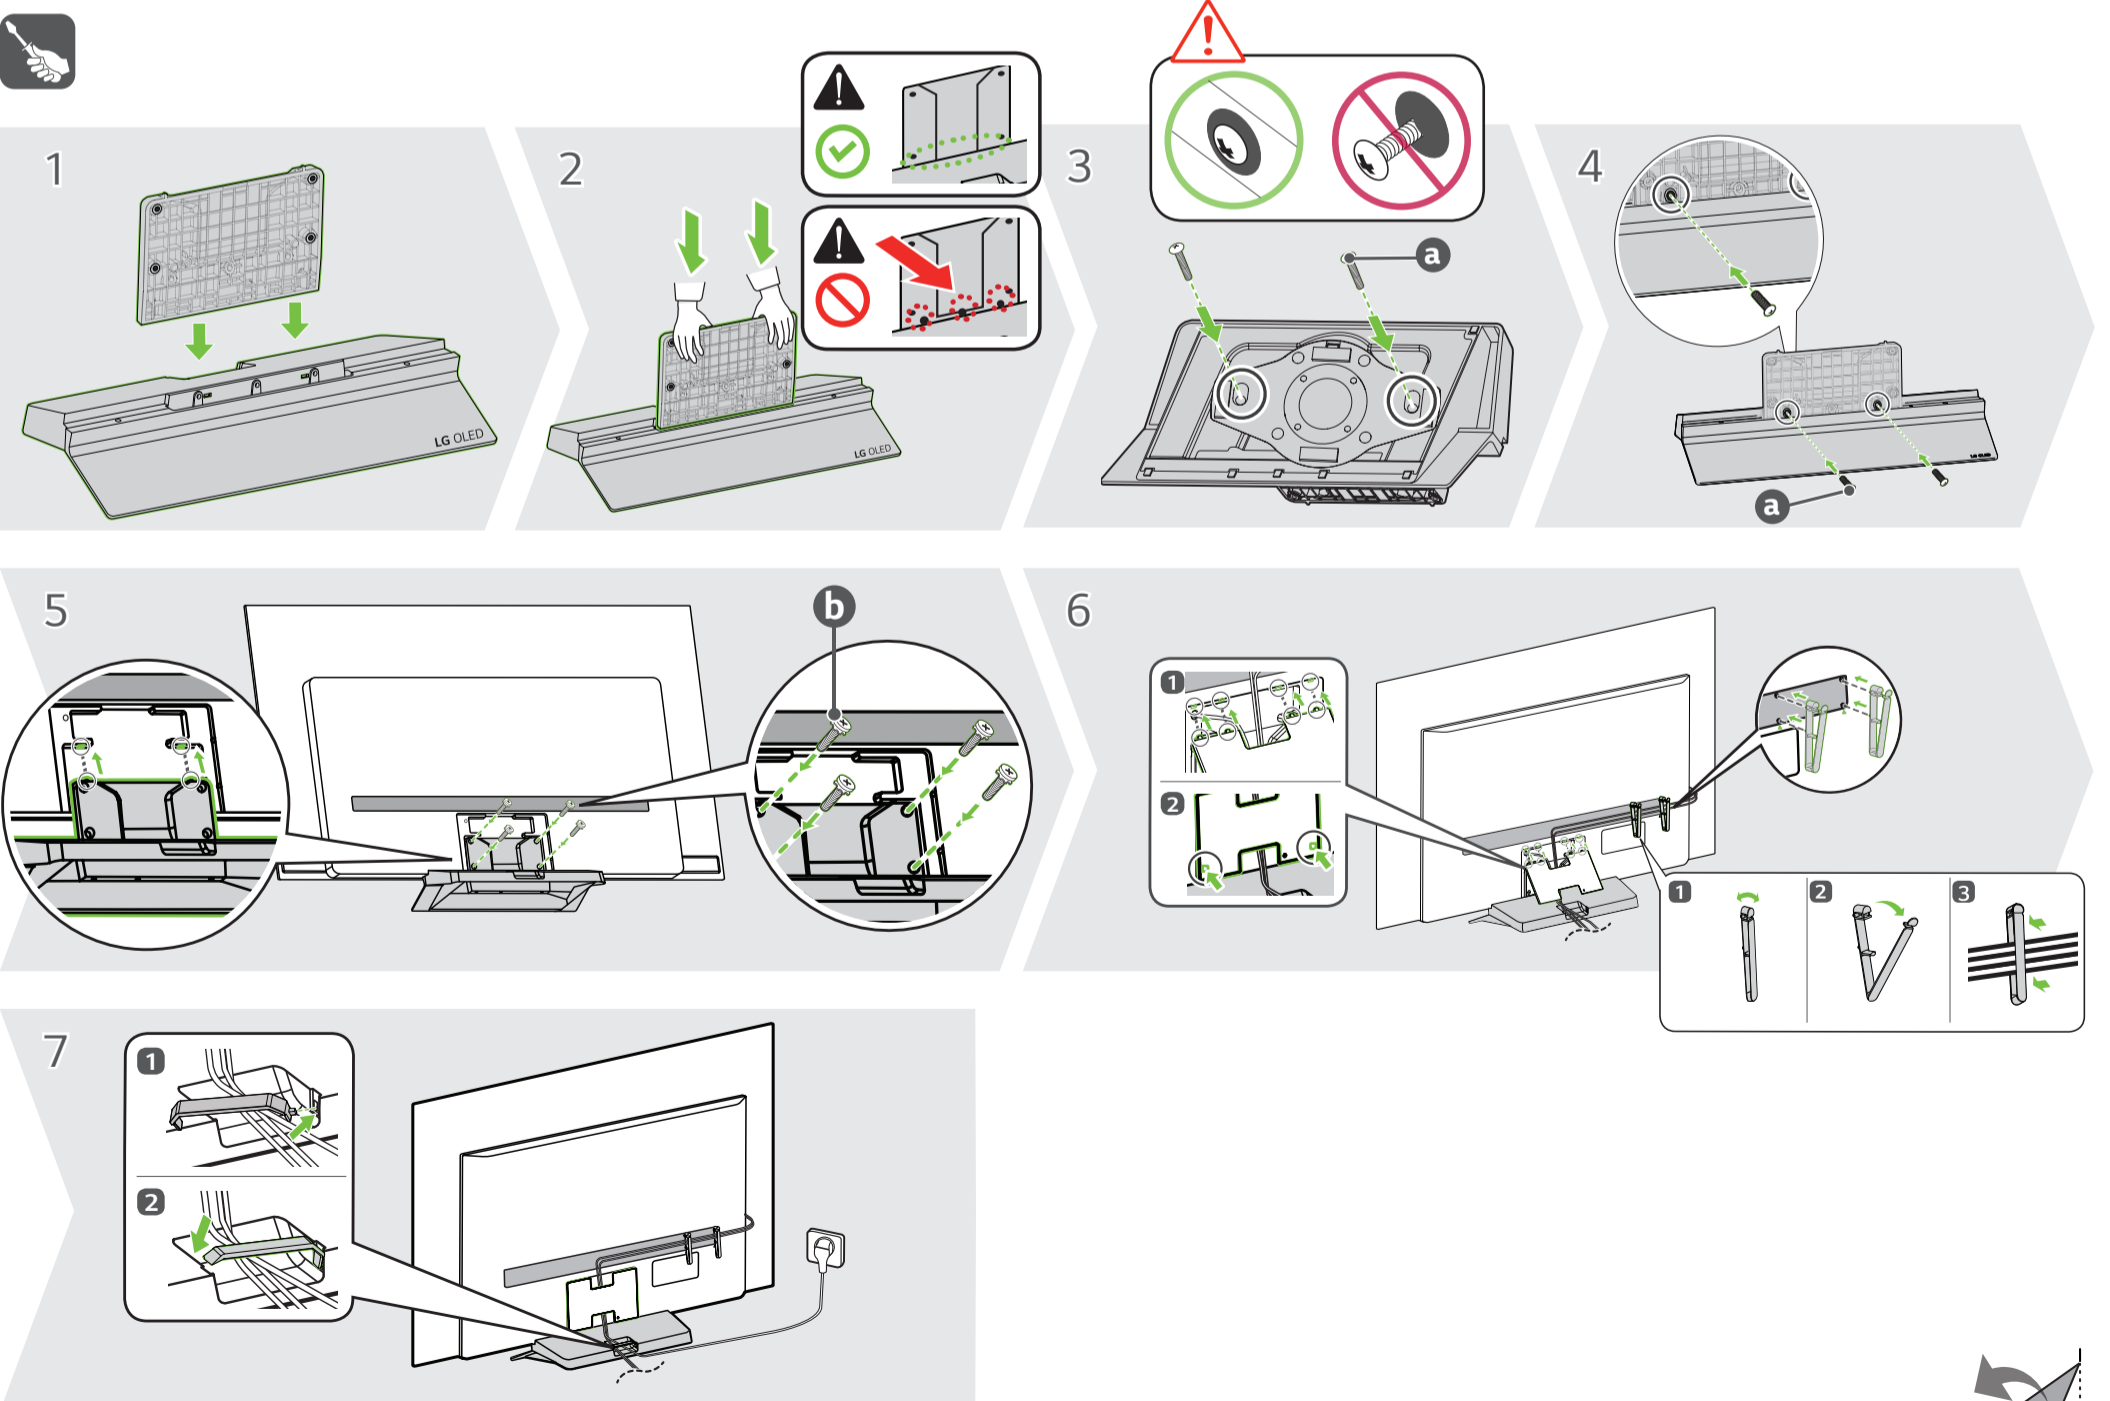

OLED55C3*
OLED65C3*
OLED77C3*

www.lg.com/support

a x 4
(M5 x L20)

b x 4
(M4 x L16)

	A	B	C	D	E	F	F-G
	(mm)				(kg)		
OLED55C36LC							
OLED55C39LC	1222	757	230	703	45.1	17.5	14.1
OLED55C3RLD							
OLED65C36LC							
OLED65C39LC	1441	880	230	826	45.1	20.0	16.6
OLED65C3RLD							
OLED77C36LC							
OLED77C39LC	1711	1035	267	982	47.1	29.2	23.5

A	B	C x D (mm)	E
OLW480B	OLED55/65/77C3*	300 x 200	M6