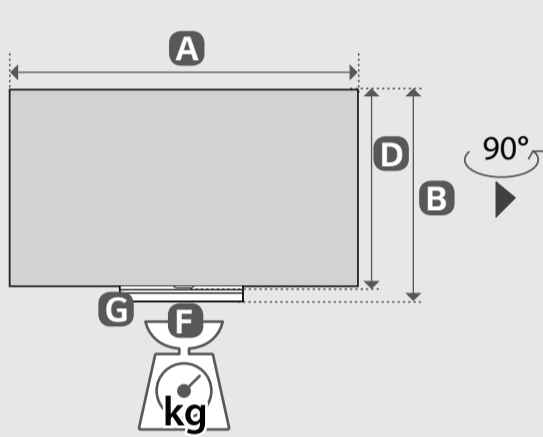

OLED55C3*
OLED65C3*
OLED77C3*

www.lg.com/support

a x 4
(M5 x L20)

b x 4
(M4 x L16)

	A	B	C	D	E	F	F-G
	(mm)				(kg)		
OLED55C36LC							
OLED55C39LC	1222	757	230	703	45.1	17.5	14.1
OLED55C3RLD							
OLED65C36LC							
OLED65C39LC	1441	880	230	826	45.1	20.0	16.6
OLED65C3RLD							
OLED77C36LC							
OLED77C39LC	1711	1035	267	982	47.1	29.2	23.5

A	B	C x D (mm)	E
OLW480B	OLED55/65/77C3*	300 x 200	M6