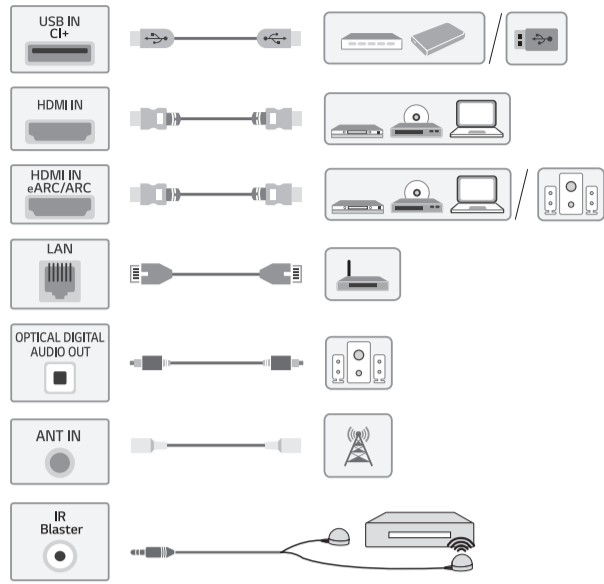

OLED55C3*
OLED65C3*
OLED77C3*

www.lg.com/support

a x 4
(M5 x L20)

b x 4
(M4 x L16)

	A	B	C	D	E	F	F-G
	(mm)				(kg)		
OLED55C36LC							
OLED55C39LC	1222	757	230	703	45.1	17.5	14.1
OLED55C3RLD							
OLED65C36LC							
OLED65C39LC	1441	880	230	826	45.1	20.0	16.6
OLED65C3RLD							
OLED77C36LC							
OLED77C39LC	1711	1035	267	982	47.1	29.2	23.5

A	B	C x D (mm)	E
OLW480B	OLED55/65/77C3*	300 x 200	M6