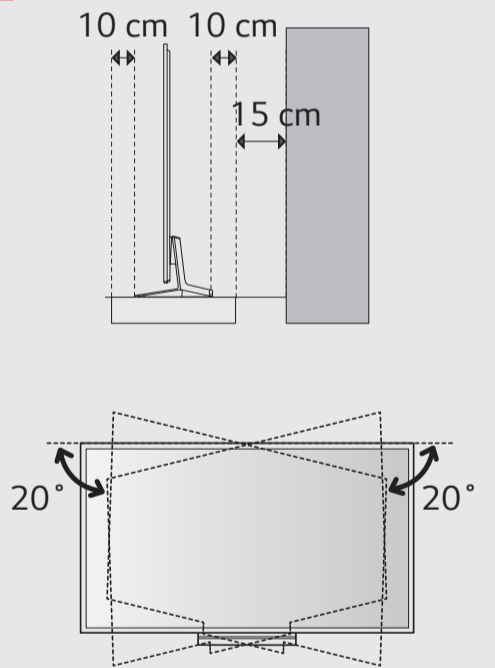

OLED55C3*
OLED65C3*
OLED77C3*

www.lg.com/support

a x 4
(M5 x L20)

b x 4
(M4 x L16)

	A	B	C	D	E	F	F-G
	(mm)				(kg)		
OLED55C36LC							
OLED55C39LC	1222	757	230	703	45.1	17.5	14.1
OLED55C3RLD							
OLED65C36LC							
OLED65C39LC	1441	880	230	826	45.1	20.0	16.6
OLED65C3RLD							
OLED77C36LC							
OLED77C39LC	1711	1035	267	982	47.1	29.2	23.5

A	B	C x D (mm)	E
OLW480B	OLED55/65/77C3*	300 x 200	M6