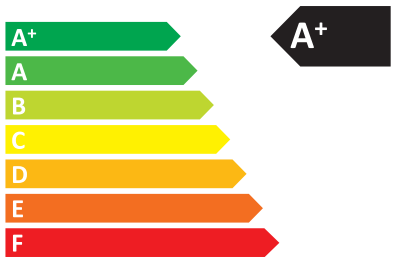

**LG 65UH7709-ZA**

ENERGIA · ЕНЕРГИЯ  
ENERGEIA · ENERGIJA  
ENERGY · ENERGIE  
ENERGI

**106**  
Watt

**155**  
kWh/annum

**164**  
cm

**65**  
inch

2010/1062 - 2014

ME265355203  
(REV00)