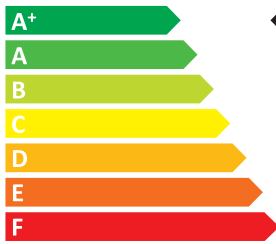

**LG 65UH7707-ZA**

**A+**

ENERGIA · ЕНЕРГИЯ  
ENERGEIA · ENERGIJA  
ENERGY · ENERGIE  
ENERGI

**106**  
Watt

**155**  
kWh/annum

**164**  
cm

**65**  
inch

2010/1062 - 2014