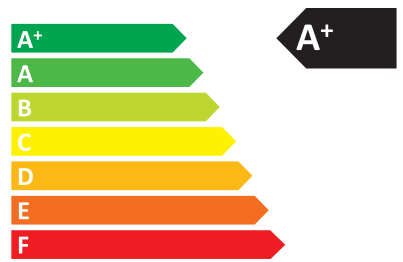

**LG 55UH605V-ZC**

ENERGIA · ЕНЕРГИЯ  
ENERGEIA · ENERGIJA  
ENERGY · ENERGIE  
ENERGI

**78**  
Watt

**114**  
kWh/annum

**139**  
cm

**55**  
inch

2010/1062 - 2014

ME265355203  
(REV00)