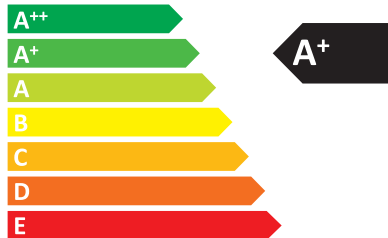

ENERG Y U A
енергия · ενεργεια IE IA

LG 43UH650V-ZB

ENERGIA · ЕНЕРГИЯ
ENERGEIA · ENERGIJA
ENERGY · ENERGIE
ENERGI

52
Watt

76
kWh/annum

108 cm  **43** inch

2010/1062 - 2017

MEZ65355203
(REV01)