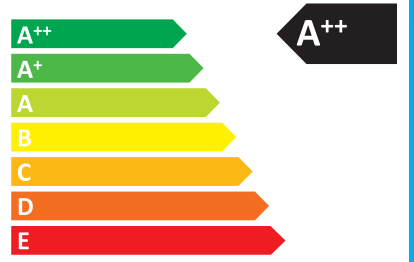

LG 65UH625V-ZA

ENERGIA · ЕНЕРГИЯ
ENERGEIA · ENERGIJA
ENERGY · ENERGIE
ENERGI

107
kWh/annum

73
Watt

164
cm

65
inch

2010/1062 - 2017

ME265355202
(REV00)