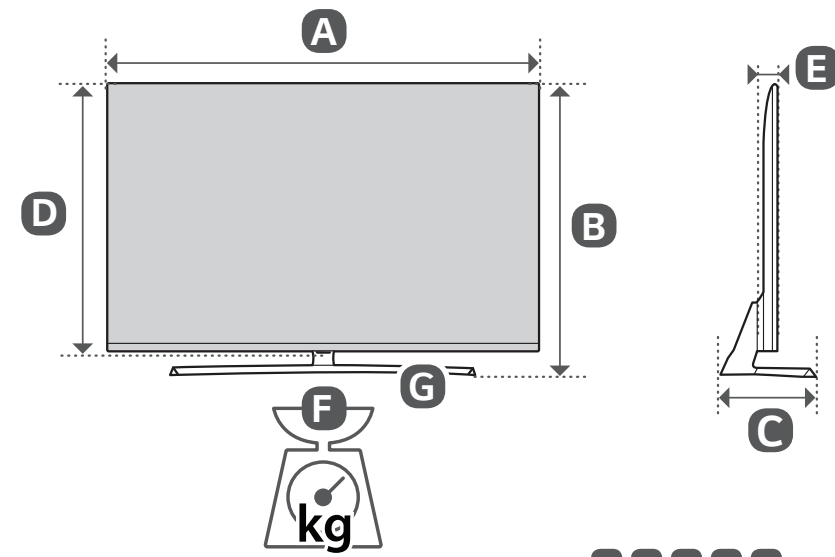

A B C D E : mm (inches / pulgadas / po)
F G : kg (lbs / libras / lb)

MODELS MODELOS MODÈLES	A		B		C		D		E		F		F-G		Power consumption Consumo de potencia Consommation électrique
60UM7200PUA	1,368 (53.8)	1 368 (53,8)	854 (33.6)	854 (33,6)	311 (12.2)	311 (12,2)	796 (31.3)	796 (31,3)	89.1 (3.5)	89,1 (3,5)	20.7 (45.6)	20,7 (45,6)	19.2 (42.3)	19,2 (42,3)	205 W
55UM7200PUA	1,247 (49)	1 247 (49)	786 (30.9)	786 (30,9)	259 (10.1)	259 (10,1)	728 (28.6)	728 (28,6)	88.3 (3.4)	88,3 (3,4)	15.0 (33)	15,0 (33)	13.7 (30.2)	13,7 (30,2)	140 W
Power requirement / Alimentación requerida / Alimentation										AC 120 V ~ 50 / 60 Hz					