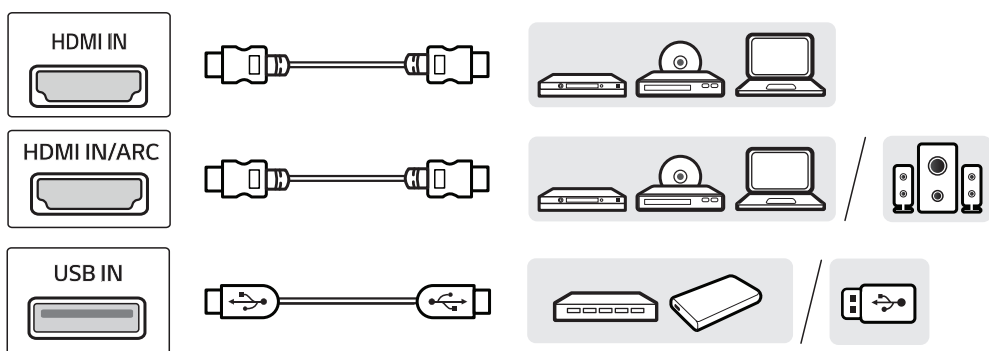

FRANÇAIS
Guide de configuration rapide

Avant d'utiliser l'appareil, veuillez lire attentivement ce manuel et le conserver pour pouvoir vous y reporter ultérieurement.

www.lg.com/us/support

ENGLISH
Easy TV Connect Guide (Animation)
ESPAÑOL
Guía Rápida de Conexión del televisor (Sólo en Inglés)
FRANÇAIS
Guide simplifié pour la connexion du téléviseur (Offert en anglais seulement)