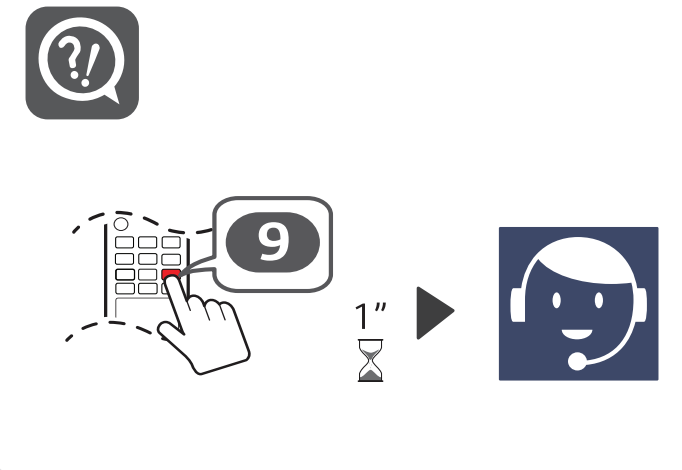

FRANÇAIS
Guide de configuration rapide

Avant d'utiliser l'appareil, veuillez lire attentivement ce manuel et le conserver pour pouvoir vous y reporter ultérieurement.

www.lg.com/us/support

ENGLISH
Easy TV Connect Guide (Animation)
ESPAÑOL
Guía Rápida de Conexión del televisor (Sólo en Inglés)
FRANÇAIS
Guide simplifié pour la connexion du téléviseur (Offert en anglais seulement)