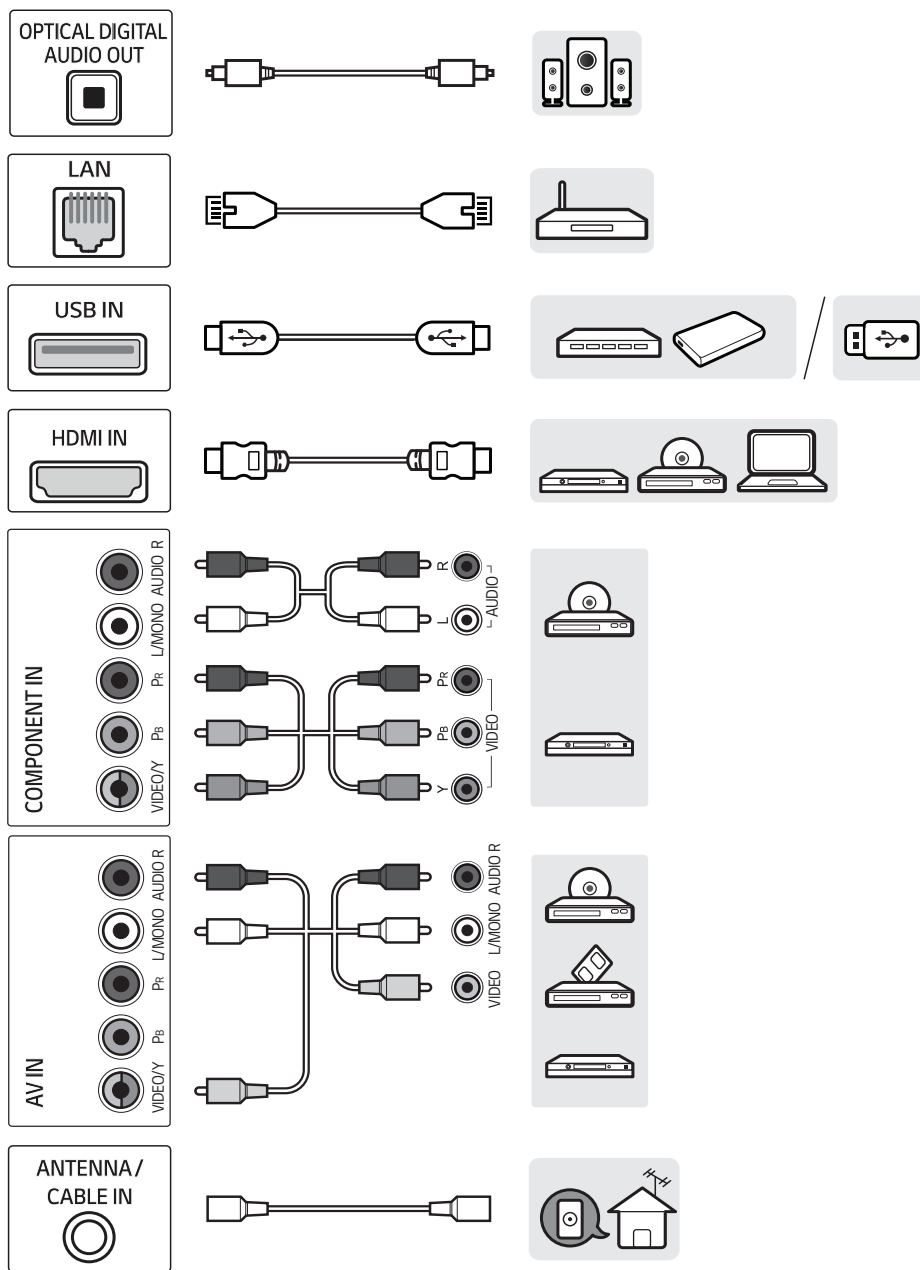

FRANÇAIS
Guide de configuration rapide

Avant d'utiliser l'appareil, veuillez lire attentivement ce manuel et le conserver pour pouvoir vous y reporter ultérieurement.

www.lg.com/us/support

ENGLISH
Easy TV Connect Guide (Animation)
ESPAÑOL
Guía Rápida de Conexión del televisor (Sólo en Inglés)
FRANÇAIS
Guide simplifié pour la connexion du téléviseur (Offert en anglais seulement)

A B C D E : mm (inches / pulgadas / po)
F G : kg (lbs / libras / lb)

MODELS MODELOS MODÈLES	A		B		C		D		E		F		F-G		Power consumption Consumo de potencia Consommation électrique
60UM7200PUA	1,368 (53.8)	1 368 (53,8)	854 (33.6)	854 (33,6)	311 (12.2)	311 (12,2)	796 (31.3)	796 (31,3)	89.1 (3.5)	89,1 (3,5)	20.7 (45.6)	20,7 (45,6)	19.2 (42.3)	19,2 (42,3)	205 W
55UM7200PUA	1,247 (49)	1 247 (49)	786 (30.9)	786 (30,9)	259 (10.1)	259 (10,1)	728 (28.6)	728 (28,6)	88.3 (3.4)	88,3 (3,4)	15.0 (33)	15,0 (33)	13.7 (30.2)	13,7 (30,2)	140 W
Power requirement / Alimentación requerida / Alimentation										AC 120 V ~ 50 / 60 Hz					