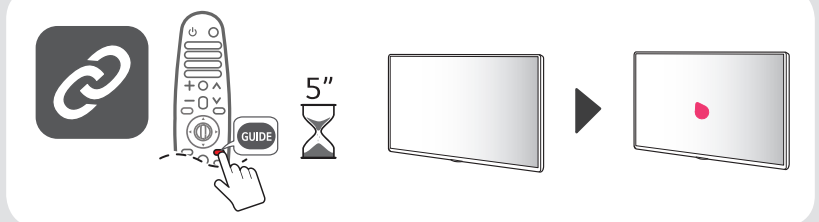

A	B	C	D	E	F	F - G
	(mm)					(kg)	
OLED55C9PLA OLED55C97LA OLED55C9MLB OLED55C98LB	1228	738	251	706	46.9	23.0	18.9
OLED65C9PLA OLED65C97LA OLED65C9MLB OLED65C98LB	1449	862	251	830	46.9	33.9	25.2
Power requirement	AC 100-240 V ~ 50 / 60 Hz