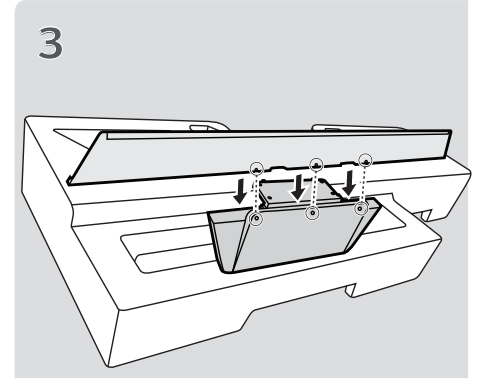

www.lg.com/support

OLED55C9*
OLED65C9*

English	• Read Safety and Regulatory. • For the power supply and power consumption, refer to the label attached to the product.	Magyar	• Biztonság és szabályozás megtekintése. • A tápellátásra és az áramfogyasztásra vonatkozó adatok a készülékre ragasztott címkén találhatóak.
Deutsch	• Lesen Sie die Sicherheitsanweisungen und Richtlinien. • Informationen zur Stromversorgung und zum Stromverbrauch sind dem Etikett auf dem Gerät zu entnehmen.	Polski	• Prosimy o przeczytanie Zasad bezpieczeństwa i uwag dotyczących przepisów. • Dokładne informacje o zasilaniu i zużyciu energii są umieszczone na etykiecie znajdującej się na produkcie.
Français	• Lire le document Sécurité et mesures réglementaires. • Reportez-vous à l'étiquette apposée sur le téléviseur pour connaître l'alimentation et la consommation énergétique.	Česky	• Přečtěte si část Bezpečnost a zákonné předpisy. • Informace o napájení a příkonu naleznete na štítku připevněném k výrobku.
Italiano	• Leggere il manuale Sicurezza e normative. • Per l'alimentazione e il consumo di energia, consultare l'etichetta applicata sul prodotto.	Slovenčina	• Prečítajte si bezpečnostné a regulačné informácie. • Informácie o zdroji napájania a spotrebe elektrickej energie nájdete na štítku pripojenom k zariadeniu.
Español	• Leer Seguridad y normativa. • Para obtener información acerca de la fuente de alimentación y el consumo de energía, consulte la etiqueta del producto.	Română	• Consultați manualul referitor la siguranță și reglementare. • Pentru surse de alimentare și consumul de energie, consultați eticheta atașată pe produs.
Português	• Ler informações sobre a Segurança e Regulamentos. • No que respeita à fonte de alimentação e ao consumo de energia, consulte a etiqueta mostrada no produto.	Български	• Прочетете Безопасност и регулаторни стандарти. • Направете справка с етикета на продукта за електрозахранването и консумацията на енергия.
Nederlands	• Veiligheidsinformatie en regelgeving lezen. • Informatie over de stroomvoorziening en het stroomverbruik vindt u op het label op het product.	Eesti	• Lugege ohutus- ja normatiivteavet. • Toiteallika ja energiatarbe kohta saate teavet tootele kinnitatud märgiselt.
Ελληνικά	• Διαβάστε τις οδηγίες για την ασφάλεια και τους κανονισμούς. • Για πληροφορίες σχετικά με την τροφοδοσία και την κατανάλωση ενέργειας, δείτε την ετικέτα του προϊόντος.	Lietuvių k.	• Perskaitykite Saugos ir norminius reikalavimus. • Informacijos apie maitinimą ir energijos sąnaudas rasite etiketėje ant gaminio.
Slovenščina	• Preberite varnostne in regulativne vidike. • Podatke o napajanju in porabi energije si oglejte na nalepki izdelka.	Latviešu	• Izlasiet sadaļu Drošība un normatīvi. • Informāciju par elektroenerģijas padevi un patēriņu skatiet izstrādājumam pievienotajā etiķetē.
Hrvatski	• Pročitajte Sigurnost i usklađenost s propisima. • Informacije o napajanju i potrošnji energije potražite na oznaci koja se nalazi na proizvodu.	Srpski	• Pročitajte odeljak Bezbednost i regulatorna pitanja. • Da biste saznali informacije u vezi sa napajanjem i potrošnjom energije, pogledajte oznaku na proizvodu.
Shqip	• Lexoni paragrafin "Siguria dhe rregullimi". • Për ushqimin me energji dhe konsumin e energjisë, shih etiketën e ngjitur në produkt.	Norsk	• Les sikkerhet og forskrifter. • Hvis du vil ha informasjon om strømforsyning og strømforbruk, kan du se på etiketten som er festet på produktet.
Bosanski	• Pročitajte dio Sigurnost i propisi. • Informacije o napajanju električnom energijom i potrošnji električne energije možete pronaći na naljepnici koja se nalazi na proizvodu.	Dansk	• Læs sikkerhed og lovmæssige bestemmelser. • Du kan få oplysninger om strømforsyning og strømforbrug på mærket, der sidder på produktet.