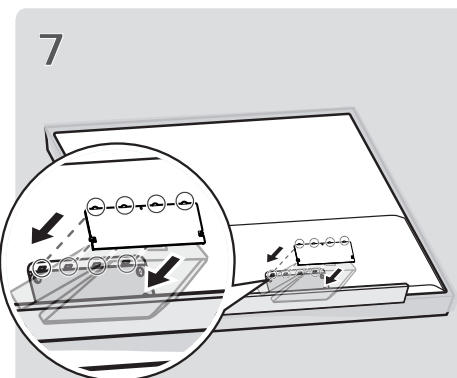

www.lg.com/support

OLED55C9*
OLED65C9*

English	• Read Safety and Regulatory. • For the power supply and power consumption, refer to the label attached to the product.	Magyar	• Biztonság és szabályozás megtekintése. • A tápellátásra és az áramfogyasztásra vonatkozó adatok a készülékre ragasztott címkén találhatóak.
Deutsch	• Lesen Sie die Sicherheitsanweisungen und Richtlinien. • Informationen zur Stromversorgung und zum Stromverbrauch sind dem Etikett auf dem Gerät zu entnehmen.	Polski	• Prosimy o przeczytanie Zasad bezpieczeństwa i uwag dotyczących przepisów. • Dokładne informacje o zasilaniu i zużyciu energii są umieszczone na etykiecie znajdującej się na produkcie.
Français	• Lire le document Sécurité et mesures réglementaires. • Reportez-vous à l'étiquette apposée sur le téléviseur pour connaître l'alimentation et la consommation énergétique.	Česky	• Přečtěte si část Bezpečnost a zákonné předpisy. • Informace o napájení a příkonu naleznete na štítku připevněném k výrobku.
Italiano	• Leggere il manuale Sicurezza e normative. • Per l'alimentazione e il consumo di energia, consultare l'etichetta applicata sul prodotto.	Slovenčina	• Prečítajte si bezpečnostné a regulačné informácie. • Informácie o zdroji napájania a spotrebe elektrickej energie nájdete na štítku pripojenom k zariadeniu.
Español	• Leer Seguridad y normativa. • Para obtener información acerca de la fuente de alimentación y el consumo de energía, consulte la etiqueta del producto.	Română	• Consultați manualul referitor la siguranță și reglementare. • Pentru surse de alimentare și consumul de energie, consultați eticheta atașată pe produs.
Português	• Ler informações sobre a Segurança e Regulamentos. • No que respeita à fonte de alimentação e ao consumo de energia, consulte a etiqueta mostrada no produto.	Български	• Прочетете Безопасност и регулаторни стандарти. • Направете справка с етикета на продукта за електрозахранването и консумацията на енергия.
Nederlands	• Veiligheidsinformatie en regelgeving lezen. • Informatie over de stroomvoorziening en het stroomverbruik vindt u op het label op het product.	Eesti	• Lugege ohutus- ja normatiivteavet. • Toiteallika ja energiatarbe kohta saate teavet tootele kinnitatud märgiselt.
Ελληνικά	• Διαβάστε τις οδηγίες για την ασφάλεια και τους κανονισμούς. • Για πληροφορίες σχετικά με την τροφοδοσία και την κατανάλωση ενέργειας, δείτε την ετικέτα του προϊόντος.	Lietuvių k.	• Perskaitykite Saugos ir norminius reikalavimus. • Informacijos apie maitinimą ir energijos sąnaudas rasite etiketėje ant gaminio.
Slovenščina	• Preberite varnostne in regulativne vidike. • Podatke o napajanju in porabi energije si oglejte na nalepki izdelka.	Latviešu	• Izlasiet sadaļu Drošība un normatīvi. • Informāciju par elektroenerģijas padevi un patēriņu skatiet izstrādājumam pievienotajā etiķetē.
Hrvatski	• Pročitajte Sigurnost i usklađenost s propisima. • Informacije o napajanju i potrošnji energije potražite na oznaci koja se nalazi na proizvodu.	Srpski	• Pročitajte odeljak Bezbednost i regulatorna pitanja. • Da biste saznali informacije u vezi sa napajanjem i potrošnjom energije, pogledajte oznaku na proizvodu.
Shqip	• Lexoni paragrafin "Siguria dhe rregullimi". • Për ushqimin me energji dhe konsumin e energjisë, shih etiketën e ngjitur në produkt.	Norsk	• Les sikkerhet og forskrifter. • Hvis du vil ha informasjon om strømforsyning og strømforbruk, kan du se på etiketten som er festet på produktet.
Bosanski	• Pročitajte dio Sigurnost i propisi. • Informacije o napajanju električnom energijom i potrošnji električne energije možete pronaći na naljepnici koja se nalazi na proizvodu.	Dansk	• Læs sikkerhed og lovmæssige bestemmelser. • Du kan få oplysninger om strømforsyning og strømforbrug på mærket, der sidder på produktet.