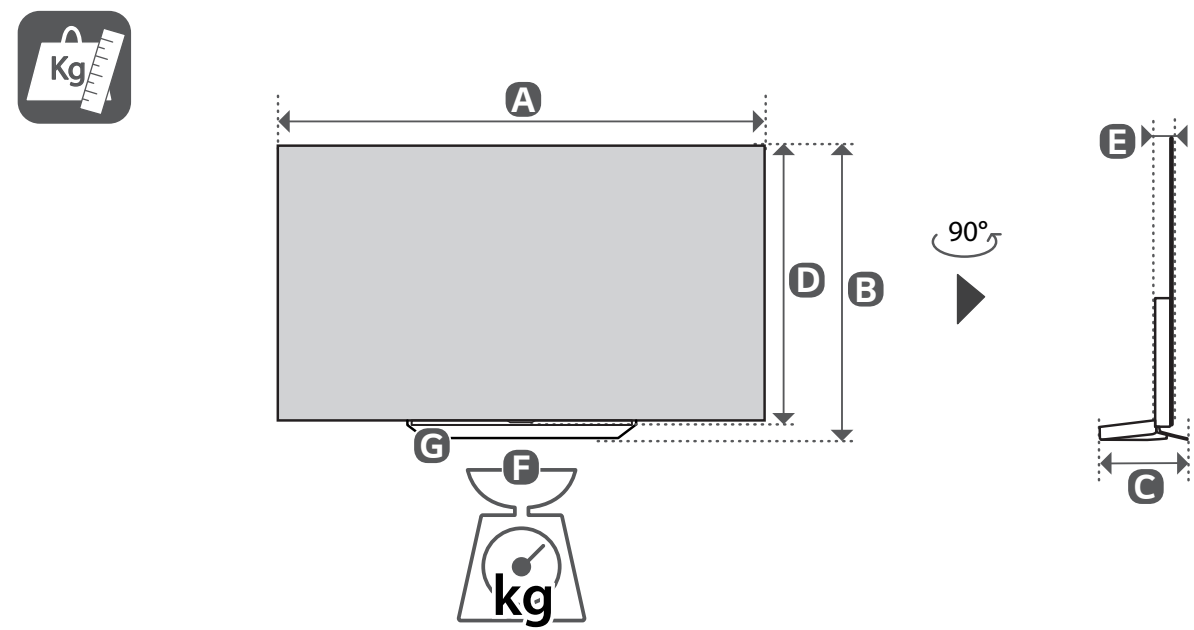

	A	B	C	D	E	F	F - G
	(mm)					(kg)	
OLED55C9PLA OLED55C97LA OLED55C9MLB OLED55C98LB	1228	738	251	706	46.9	23.0	18.9
OLED65C9PLA OLED65C97LA OLED65C9MLB OLED65C98LB	1449	862	251	830	46.9	33.9	25.2
Power requirement	AC 100-240 V ~ 50 / 60 Hz						