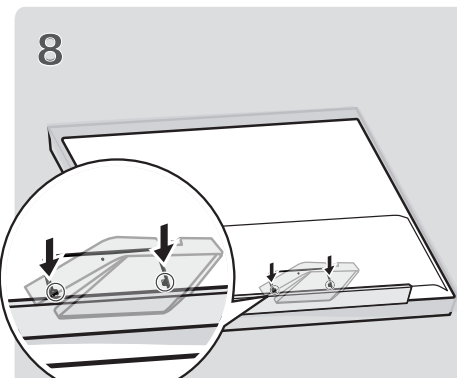

www.lg.com/support

OLED55C9*
OLED65C9*

English	• Read Safety and Regulatory. • For the power supply and power consumption, refer to the label attached to the product.	Magyar	• Biztonság és szabályozás megtekintése. • A tápellátásra és az áramfogyasztásra vonatkozó adatok a készülékre ragasztott címkén találhatóak.
Deutsch	• Lesen Sie die Sicherheitsanweisungen und Richtlinien. • Informationen zur Stromversorgung und zum Stromverbrauch sind dem Etikett auf dem Gerät zu entnehmen.	Polski	• Prosimy o przeczytanie Zasad bezpieczeństwa i uwag dotyczących przepisów. • Dokładne informacje o zasilaniu i zużyciu energii są umieszczone na etykiecie znajdującej się na produkcie.
Français	• Lire le document Sécurité et mesures réglementaires. • Reportez-vous à l'étiquette apposée sur le téléviseur pour connaître l'alimentation et la consommation énergétique.	Česky	• Přečtěte si část Bezpečnost a zákonné předpisy. • Informace o napájení a příkonu naleznete na štítku připevněném k výrobku.
Italiano	• Leggere il manuale Sicurezza e normative. • Per l'alimentazione e il consumo di energia, consultare l'etichetta applicata sul prodotto.	Slovenčina	• Prečítajte si bezpečnostné a regulačné informácie. • Informácie o zdroji napájania a spotrebe elektrickej energie nájdete na štítku pripojenom k zariadeniu.
Español	• Leer Seguridad y normativa. • Para obtener información acerca de la fuente de alimentación y el consumo de energía, consulte la etiqueta del producto.	Română	• Consultați manualul referitor la siguranță și reglementare. • Pentru surse de alimentare și consumul de energie, consultați eticheta atașată pe produs.
Português	• Ler informações sobre a Segurança e Regulamentos. • No que respeita à fonte de alimentação e ao consumo de energia, consulte a etiqueta mostrada no produto.	Български	• Прочетете Безопасност и регулаторни стандарти. • Направете справка с етикета на продукта за електрозахранването и консумацията на енергия.
Nederlands	• Veiligheidsinformatie en regelgeving lezen. • Informatie over de stroomvoorziening en het stroomverbruik vindt u op het label op het product.	Eesti	• Lugege ohutus- ja normatiivteavet. • Toiteallika ja energiatarbe kohta saate teavet tootele kinnitatud märgiselt.
Ελληνικά	• Διαβάστε τις οδηγίες για την ασφάλεια και τους κανονισμούς. • Για πληροφορίες σχετικά με την τροφοδοσία και την κατανάλωση ενέργειας, δείτε την ετικέτα του προϊόντος.	Lietuvių k.	• Perskaitykite Saugos ir norminius reikalavimus. • Informacijos apie maitinimą ir energijos sąnaudas rasite etiketėje ant gaminio.
Slovenščina	• Preberite varnostne in regulativne vidike. • Podatke o napajanju in porabi energije si oglejte na nalepki izdelka.	Latviešu	• Izlasiet sadaļu Drošība un normatīvi. • Informāciju par elektroenerģijas padevi un patēriņu skatiet izstrādājumam pievienotajā etiķetē.
Hrvatski	• Pročitajte Sigurnost i usklađenost s propisima. • Informacije o napajanju i potrošnji energije potražite na oznaci koja se nalazi na proizvodu.	Srpski	• Pročitajte odeljak Bezbednost i regulatorna pitanja. • Da biste saznali informacije u vezi sa napajanjem i potrošnjom energije, pogledajte oznaku na proizvodu.
Shqip	• Lexoni paragrafin "Siguria dhe rregullimi". • Për ushqimin me energji dhe konsumin e energjisë, shih etiketën e ngjitur në produkt.	Norsk	• Les sikkerhet og forskrifter. • Hvis du vil ha informasjon om strømforsyning og strømforbruk, kan du se på etiketten som er festet på produktet.
Bosanski	• Pročitajte dio Sigurnost i propisi. • Informacije o napajanju električnom energijom i potrošnji električne energije možete pronaći na naljepnici koja se nalazi na proizvodu.	Dansk	• Læs sikkerhed og lovmæssige bestemmelser. • Du kan få oplysninger om strømforsyning og strømforbrug på mærket, der sidder på produktet.