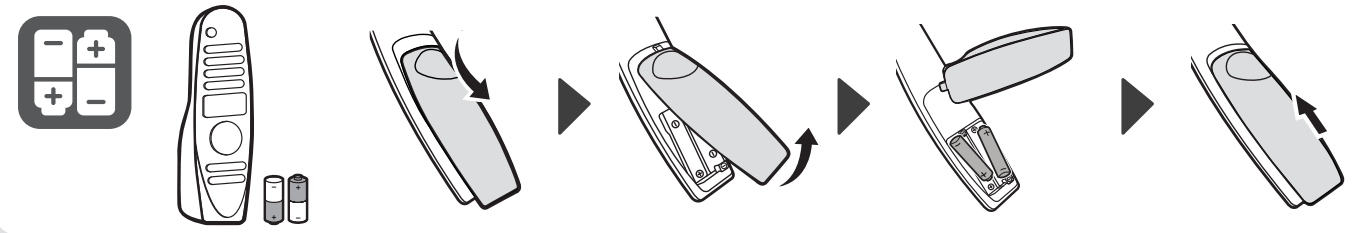

A	B	C	D	E	F	F - G
	(mm)					(kg)	
OLED55C9PLA OLED55C97LA OLED55C9MLB OLED55C98LB	1228	738	251	706	46.9	23.0	18.9
OLED65C9PLA OLED65C97LA OLED65C9MLB OLED65C98LB	1449	862	251	830	46.9	33.9	25.2
Power requirement	AC 100-240 V ~ 50 / 60 Hz