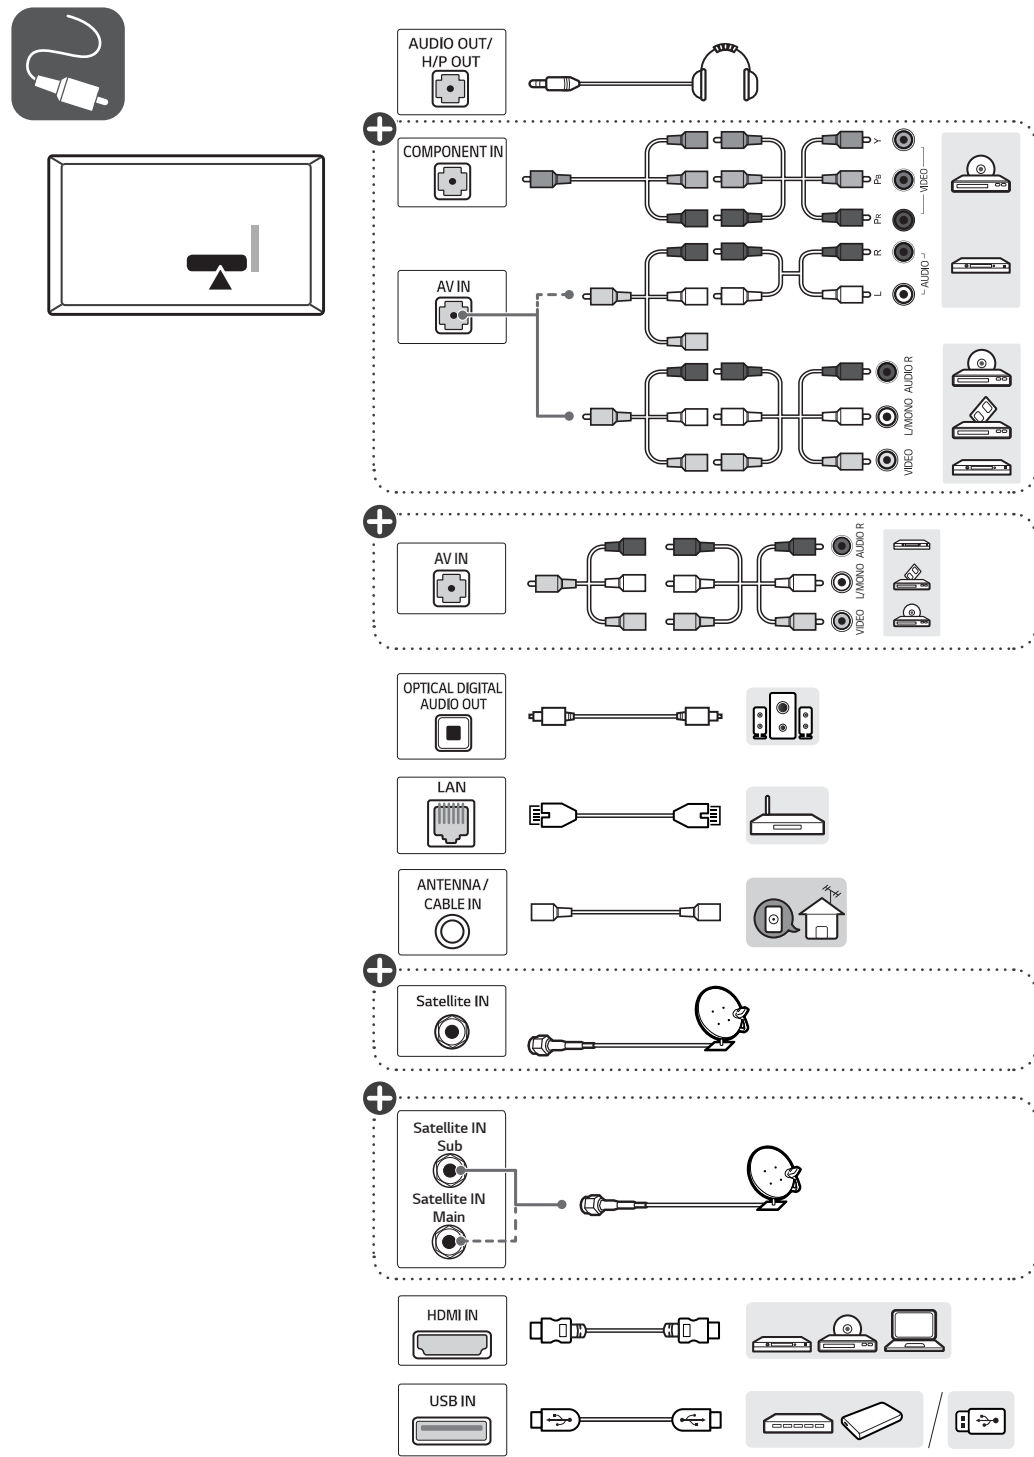

A	B	C	D	E	F	F - G
	(mm)					(kg)	
OLED55C9PLA OLED55C97LA OLED55C9MLB OLED55C98LB	1228	738	251	706	46.9	23.0	18.9
OLED65C9PLA OLED65C97LA OLED65C9MLB OLED65C98LB	1449	862	251	830	46.9	33.9	25.2
Power requirement	AC 100-240 V ~ 50 / 60 Hz