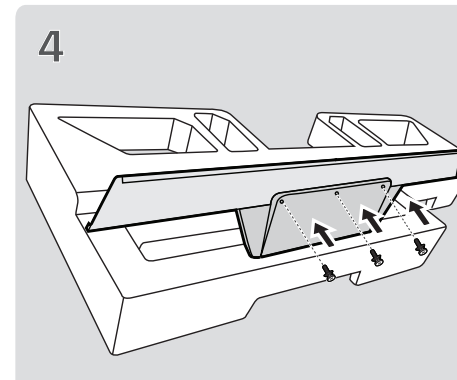

www.lg.com/support

OLED55C9*
OLED65C9*

English	• Read Safety and Regulatory. • For the power supply and power consumption, refer to the label attached to the product.	Magyar	• Biztonság és szabályozás megtekintése. • A tápellátásra és az áramfogyasztásra vonatkozó adatok a készülékre ragasztott címkén találhatóak.
Deutsch	• Lesen Sie die Sicherheitsanweisungen und Richtlinien. • Informationen zur Stromversorgung und zum Stromverbrauch sind dem Etikett auf dem Gerät zu entnehmen.	Polski	• Prosimy o przeczytanie Zasad bezpieczeństwa i uwag dotyczących przepisów. • Dokładne informacje o zasilaniu i zużyciu energii są umieszczone na etykiecie znajdującej się na produkcie.
Français	• Lire le document Sécurité et mesures réglementaires. • Reportez-vous à l'étiquette apposée sur le téléviseur pour connaître l'alimentation et la consommation énergétique.	Česky	• Přečtěte si část Bezpečnost a zákonné předpisy. • Informace o napájení a příkonu naleznete na štítku připevněném k výrobku.
Italiano	• Leggere il manuale Sicurezza e normative. • Per l'alimentazione e il consumo di energia, consultare l'etichetta applicata sul prodotto.	Slovenčina	• Prečítajte si bezpečnostné a regulačné informácie. • Informácie o zdroji napájania a spotrebe elektrickej energie nájdete na štítku pripojenom k zariadeniu.
Español	• Leer Seguridad y normativa. • Para obtener información acerca de la fuente de alimentación y el consumo de energía, consulte la etiqueta del producto.	Română	• Consultați manualul referitor la siguranță și reglementare. • Pentru surse de alimentare și consumul de energie, consultați eticheta atașată pe produs.
Português	• Ler informações sobre a Segurança e Regulamentos. • No que respeita à fonte de alimentação e ao consumo de energia, consulte a etiqueta mostrada no produto.	Български	• Прочетете Безопасност и регулаторни стандарти. • Направете справка с етикета на продукта за електрозахранването и консумацията на енергия.
Nederlands	• Veiligheidsinformatie en regelgeving lezen. • Informatie over de stroomvoorziening en het stroomverbruik vindt u op het label op het product.	Eesti	• Lugege ohutus- ja normatiivteavet. • Toiteallika ja energiatarbe kohta saate teavet tootele kinnitatud märgiselt.
Ελληνικά	• Διαβάστε τις οδηγίες για την ασφάλεια και τους κανονισμούς. • Για πληροφορίες σχετικά με την τροφοδοσία και την κατανάλωση ενέργειας, δείτε την ετικέτα του προϊόντος.	Lietuvių k.	• Perskaitykite Saugos ir norminius reikalavimus. • Informacijos apie maitinimą ir energijos sąnaudas rasite etiketėje ant gaminio.
Slovenščina	• Preberite varnostne in regulativne vidike. • Podatke o napajanju in porabi energije si oglejte na nalepki izdelka.	Latviešu	• Izlasiet sadaļu Drošība un normatīvi. • Informāciju par elektroenerģijas padevi un patēriņu skatiet izstrādājumam pievienotajā etiķetē.
Hrvatski	• Pročitajte Sigurnost i usklađenost s propisima. • Informacije o napajanju i potrošnji energije potražite na oznaci koja se nalazi na proizvodu.	Srpski	• Pročitajte odeljak Bezbednost i regulatorna pitanja. • Da biste saznali informacije u vezi sa napajanjem i potrošnjom energije, pogledajte oznaku na proizvodu.
Shqip	• Lexoni paragrafin "Siguria dhe rregullimi". • Për ushqimin me energji dhe konsumin e energjisë, shih etiketën e ngjitur në produkt.	Norsk	• Les sikkerhet og forskrifter. • Hvis du vil ha informasjon om strømforsyning og strømforbruk, kan du se på etiketten som er festet på produktet.
Bosanski	• Pročitajte dio Sigurnost i propisi. • Informacije o napajanju električnom energijom i potrošnji električne energije možete pronaći na naljepnici koja se nalazi na proizvodu.	Dansk	• Læs sikkerhed og lovmæssige bestemmelser. • Du kan få oplysninger om strømforsyning og strømforbrug på mærket, der sidder på produktet.