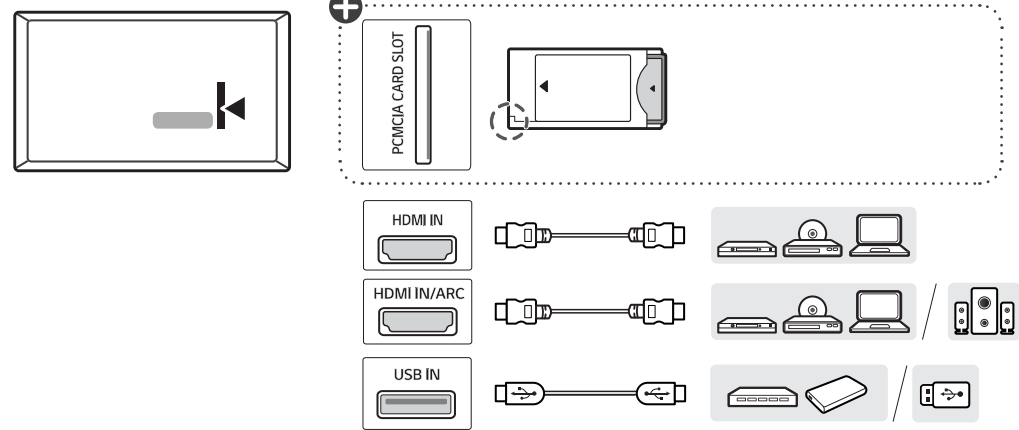

A	B	C	D	E	F	F - G
	(mm)					(kg)	
OLED55C9PLA OLED55C97LA OLED55C9MLB OLED55C98LB	1228	738	251	706	46.9	23.0	18.9
OLED65C9PLA OLED65C97LA OLED65C9MLB OLED65C98LB	1449	862	251	830	46.9	33.9	25.2
Power requirement	AC 100-240 V ~ 50 / 60 Hz