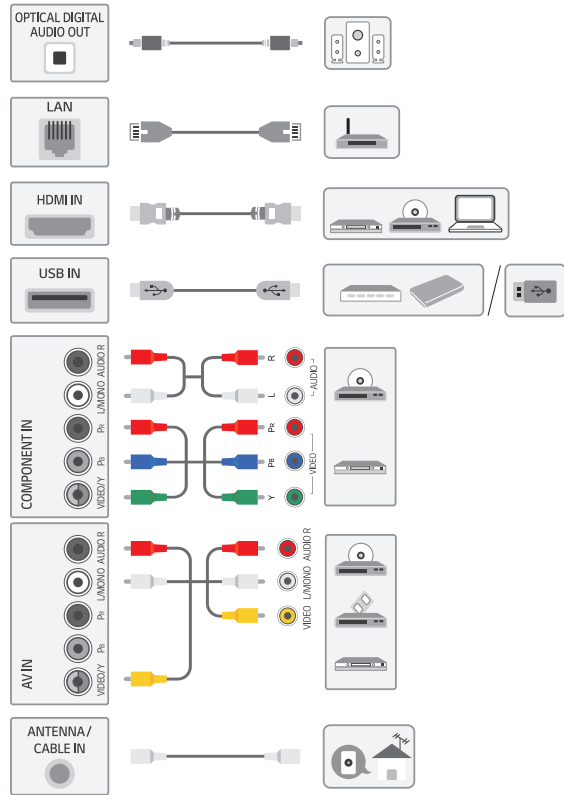

4-B

60/65/70UN69*
60/70UN70*
65/70UN71*

5

6

www.lg.com/us/support

ENGLISH
Easy TV Connect Guide
(Animation)

ESPAÑOL
Guía Rápida de Conexión
del televisor
(Sólo en Inglés)

FRANÇAIS
Guide simplifié pour la connexion
du téléviseur (Offert
en anglais seulement)