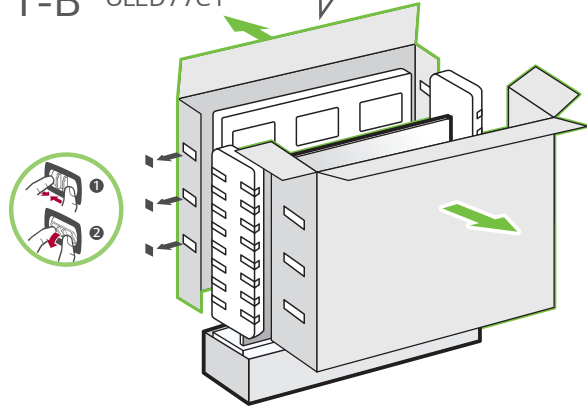

OLED55C1*
OLED65C1*
OLED77C1*

1-A OLED55/65C1*

1-B OLED77C1*

2

3

OLED55/65C1*

OLED77C1*

	A	B	C	D	E	F	F-G
	(mm)					(kg)	
OLED55C1PTB OLED55C1PTZ OLED55C1PVA OLED55C1PVB	1228	738	251	706	46.9	23.0	18.9
OLED65C1PTA OLED65C1PTB OLED65C1PTZ OLED65C1PVA OLED65C1PVB	1449	862	251	830	46.9	32.6	24.0
Power requirement / متطلبات الطاقة / Alimentation / Requisito de alimentação / แรงดันและความถี่ไฟฟ้า / Nguồn điện yêu cầu	AC 100-240 V ~ 50 / 60 Hz تيار متردد 240-100 فولت ~ 60 / 50 هرتز						
OLED77C1PTB OLED77C1PTZ OLED77C1PVA OLED77C1PVB	1723	1023	269	993	55.3	35.9	26.7
Power requirement / متطلبات الطاقة / Alimentation / Requisito de alimentação / แรงดันและความถี่ไฟฟ้า / Nguồn điện yêu cầu	AC 100-240 V ~ 50 / 60 Hz تيار متردد 240-100 فولت ~ 60 / 50 هرتز					Only India - AC 200-240 V ~ 50 / 60 Hz	