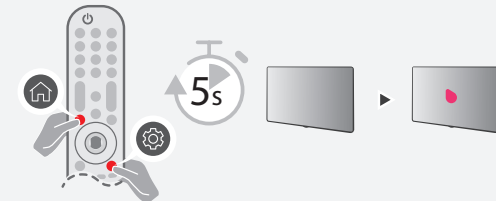

OLED55C1*
OLED65C1*
OLED77C1*

1-A OLED55/65C1*

1-B OLED77C1*

2

3

OLED55/65C1*

OLED77C1*

	A	B	C	D	E	F	F-G
	(mm)					(kg)	
OLED55C1PTB OLED55C1PTZ OLED55C1PVA OLED55C1PVB	1228	738	251	706	46.9	23.0	18.9
OLED65C1PTA OLED65C1PTB OLED65C1PTZ OLED65C1PVA OLED65C1PVB	1449	862	251	830	46.9	32.6	24.0
Power requirement / متطلبات الطاقة / Alimentation / Requisito de alimentação / แรงดันและความถี่ไฟฟ้า / Nguồn điện yêu cầu	AC 100-240 V ~ 50 / 60 Hz تيار متردد 240-100 فولت ~ 60 / 50 هرتز						
OLED77C1PTB OLED77C1PTZ OLED77C1PVA OLED77C1PVB	1723	1023	269	993	55.3	35.9	26.7
Power requirement / متطلبات الطاقة / Alimentation / Requisito de alimentação / แรงดันและความถี่ไฟฟ้า / Nguồn điện yêu cầu	AC 100-240 V ~ 50 / 60 Hz تيار متردد 240-100 فولت ~ 60 / 50 هرتز					Only India - AC 200-240 V ~ 50 / 60 Hz	