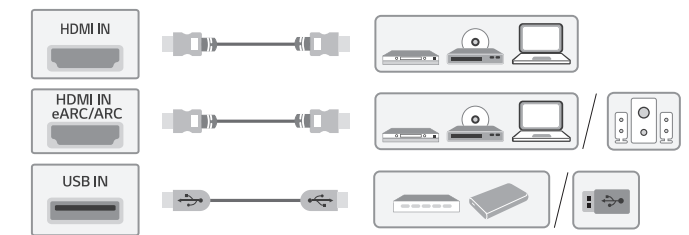

OLED55C1*
OLED65C1*
OLED77C1*

1-A OLED55/65C1*

1-B OLED77C1*

2

3

OLED55/65C1*

OLED77C1*

	A	B	C	D	E	F	F-G
	(mm)					(kg)	
OLED55C1PTB OLED55C1PTZ OLED55C1PVA OLED55C1PVB	1228	738	251	706	46.9	23.0	18.9
OLED65C1PTA OLED65C1PTB OLED65C1PTZ OLED65C1PVA OLED65C1PVB	1449	862	251	830	46.9	32.6	24.0
Power requirement / متطلبات الطاقة / Alimentation / Requisito de alimentação / แรงดันและความถี่ไฟฟ้า / Nguồn điện yêu cầu	AC 100-240 V ~ 50 / 60 Hz تيار متردد 240-100 فولت ~ 60 / 50 هرتز						
OLED77C1PTB OLED77C1PTZ OLED77C1PVA OLED77C1PVB	1723	1023	269	993	55.3	35.9	26.7
Power requirement / متطلبات الطاقة / Alimentation / Requisito de alimentação / แรงดันและความถี่ไฟฟ้า / Nguồn điện yêu cầu	AC 100-240 V ~ 50 / 60 Hz تيار متردد 240-100 فولت ~ 60 / 50 هرتز					Only India - AC 200-240 V ~ 50 / 60 Hz	

English

- Read **Safety and Reference**.
- The Analog Gender adapter can be purchased separately at Customer Service.

العربية
• قراءة الأمان والمرجع.
• يمكن شراء النوع التناظري بشكل منفصل من دعم عملاء LG.