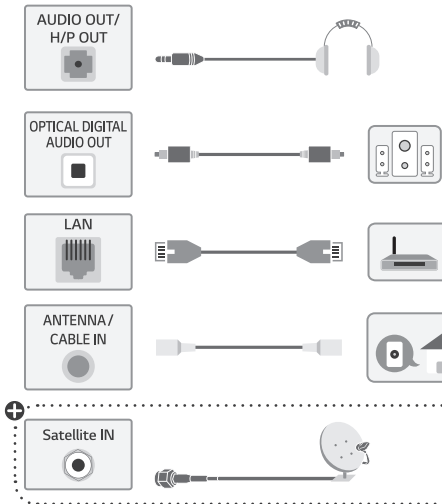

OLED55C1*
OLED65C1*
OLED77C1*

1-A OLED55/65C1*

1-B OLED77C1*

2

3

OLED55/65C1*

OLED77C1*

	A	B	C	D	E	F	F-G
	(mm)					(kg)	
OLED55C1PTB OLED55C1PTZ OLED55C1PVA OLED55C1PVB	1228	738	251	706	46.9	23.0	18.9
OLED65C1PTA OLED65C1PTB OLED65C1PTZ OLED65C1PVA OLED65C1PVB	1449	862	251	830	46.9	32.6	24.0
Power requirement / متطلبات الطاقة / Alimentation / Requisito de alimentação / แรงดันและความถี่ไฟฟ้า / Nguồn điện yêu cầu	AC 100-240 V ~ 50 / 60 Hz تيار متردد 240-100 فولت ~ 60 / 50 هرتز						
OLED77C1PTB OLED77C1PTZ OLED77C1PVA OLED77C1PVB	1723	1023	269	993	55.3	35.9	26.7
Power requirement / متطلبات الطاقة / Alimentation / Requisito de alimentação / แรงดันและความถี่ไฟฟ้า / Nguồn điện yêu cầu	AC 100-240 V ~ 50 / 60 Hz تيار متردد 240-100 فولت ~ 60 / 50 هرتز					Only India - AC 200-240 V ~ 50 / 60 Hz	

English

- Read **Safety and Reference**.
- The Analog Gender adapter can be purchased separately at Customer Service.

العربية
• قراءة الأمان والمرجع.
• يمكن شراء النوع التناظري بشكل منفصل من دعم عملاء LG.