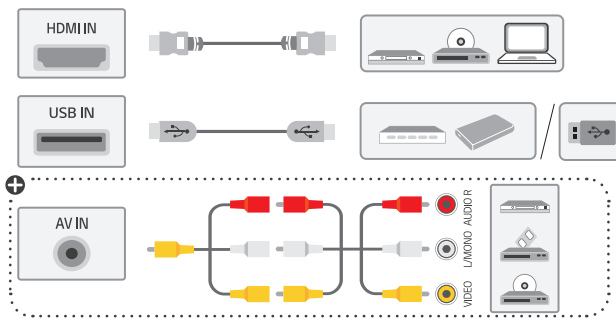

OLED55C1*
OLED65C1*
OLED77C1*

1-A OLED55/65C1*

1-B OLED77C1*

2

3

OLED55/65C1*

OLED77C1*

	A	B	C	D	E	F	F-G
	(mm)					(kg)	
OLED55C1PTB OLED55C1PTZ OLED55C1PVA OLED55C1PVB	1228	738	251	706	46.9	23.0	18.9
OLED65C1PTA OLED65C1PTB OLED65C1PTZ OLED65C1PVA OLED65C1PVB	1449	862	251	830	46.9	32.6	24.0
Power requirement / متطلبات الطاقة / Alimentation / Requisito de alimentação / แรงดันและความถี่ไฟฟ้า / Nguồn điện yêu cầu	AC 100-240 V ~ 50 / 60 Hz تيار متردد 240-100 فولت ~ 60 / 50 هرتز						
OLED77C1PTB OLED77C1PTZ OLED77C1PVA OLED77C1PVB	1723	1023	269	993	55.3	35.9	26.7
Power requirement / متطلبات الطاقة / Alimentation / Requisito de alimentação / แรงดันและความถี่ไฟฟ้า / Nguồn điện yêu cầu	AC 100-240 V ~ 50 / 60 Hz تيار متردد 240-100 فولت ~ 60 / 50 هرتز					Only India - AC 200-240 V ~ 50 / 60 Hz	

English

- Read **Safety and Reference**.
- The Analog Gender adapter can be purchased separately at Customer Service.

العربية
• قراءة الأمان والمرجع.
• يمكن شراء النوع التناظري بشكل منفصل من دعم عملاء LG.