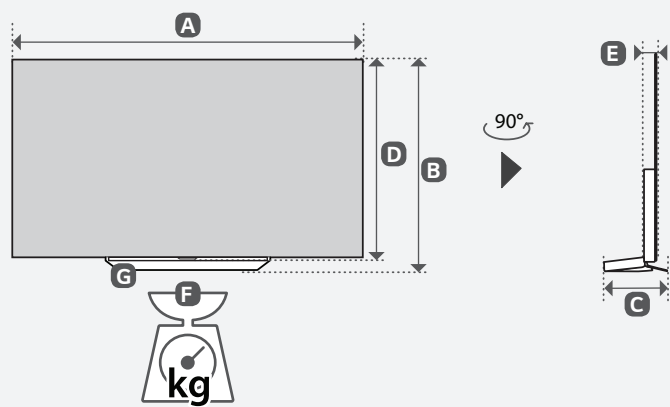

OLED55C1*
OLED65C1*
OLED77C1*

1-A OLED55/65C1*

1-B OLED77C1*

2

3

OLED55/65C1*

OLED77C1*

	A	B	C	D	E	F	F-G
	(mm)					(kg)	
OLED55C1PTB OLED55C1PTZ OLED55C1PVA OLED55C1PVB	1228	738	251	706	46.9	23.0	18.9
OLED65C1PTA OLED65C1PTB OLED65C1PTZ OLED65C1PVA OLED65C1PVB	1449	862	251	830	46.9	32.6	24.0
Power requirement / متطلبات الطاقة / Alimentation / Requisito de alimentação / แรงดันและความถี่ไฟฟ้า / Nguồn điện yêu cầu	AC 100-240 V ~ 50 / 60 Hz تيار متردد 240-100 فولت ~ 60 / 50 هرتز						
OLED77C1PTB OLED77C1PTZ OLED77C1PVA OLED77C1PVB	1723	1023	269	993	55.3	35.9	26.7
Power requirement / متطلبات الطاقة / Alimentation / Requisito de alimentação / แรงดันและความถี่ไฟฟ้า / Nguồn điện yêu cầu	AC 100-240 V ~ 50 / 60 Hz تيار متردد 240-100 فولت ~ 60 / 50 هرتز					Only India - AC 200-240 V ~ 50 / 60 Hz	