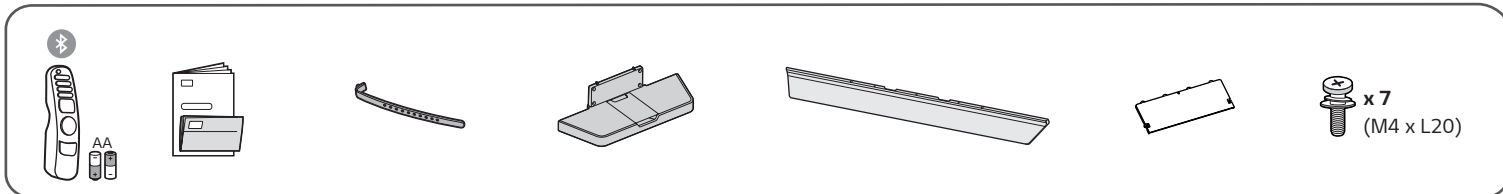

OLED55C1*
OLED65C1*
OLED77C1*

1-A OLED55/65C1*

1-B OLED77C1*

2

3

OLED55/65C1*

OLED77C1*

	A	B	C	D	E	F	F-G
	(mm)					(kg)	
OLED55C1PTB OLED55C1PTZ OLED55C1PVA OLED55C1PVB	1228	738	251	706	46.9	23.0	18.9
OLED65C1PTA OLED65C1PTB OLED65C1PTZ OLED65C1PVA OLED65C1PVB	1449	862	251	830	46.9	32.6	24.0
Power requirement / متطلبات الطاقة / Alimentation / Requisito de alimentação / แรงดันและความถี่ไฟฟ้า / Nguồn điện yêu cầu	AC 100-240 V ~ 50 / 60 Hz تيار متردد 240-100 فولت ~ 60 / 50 هرتز						
OLED77C1PTB OLED77C1PTZ OLED77C1PVA OLED77C1PVB	1723	1023	269	993	55.3	35.9	26.7
Power requirement / متطلبات الطاقة / Alimentation / Requisito de alimentação / แรงดันและความถี่ไฟฟ้า / Nguồn điện yêu cầu	AC 100-240 V ~ 50 / 60 Hz تيار متردد 240-100 فولت ~ 60 / 50 هرتز					Only India - AC 200-240 V ~ 50 / 60 Hz	