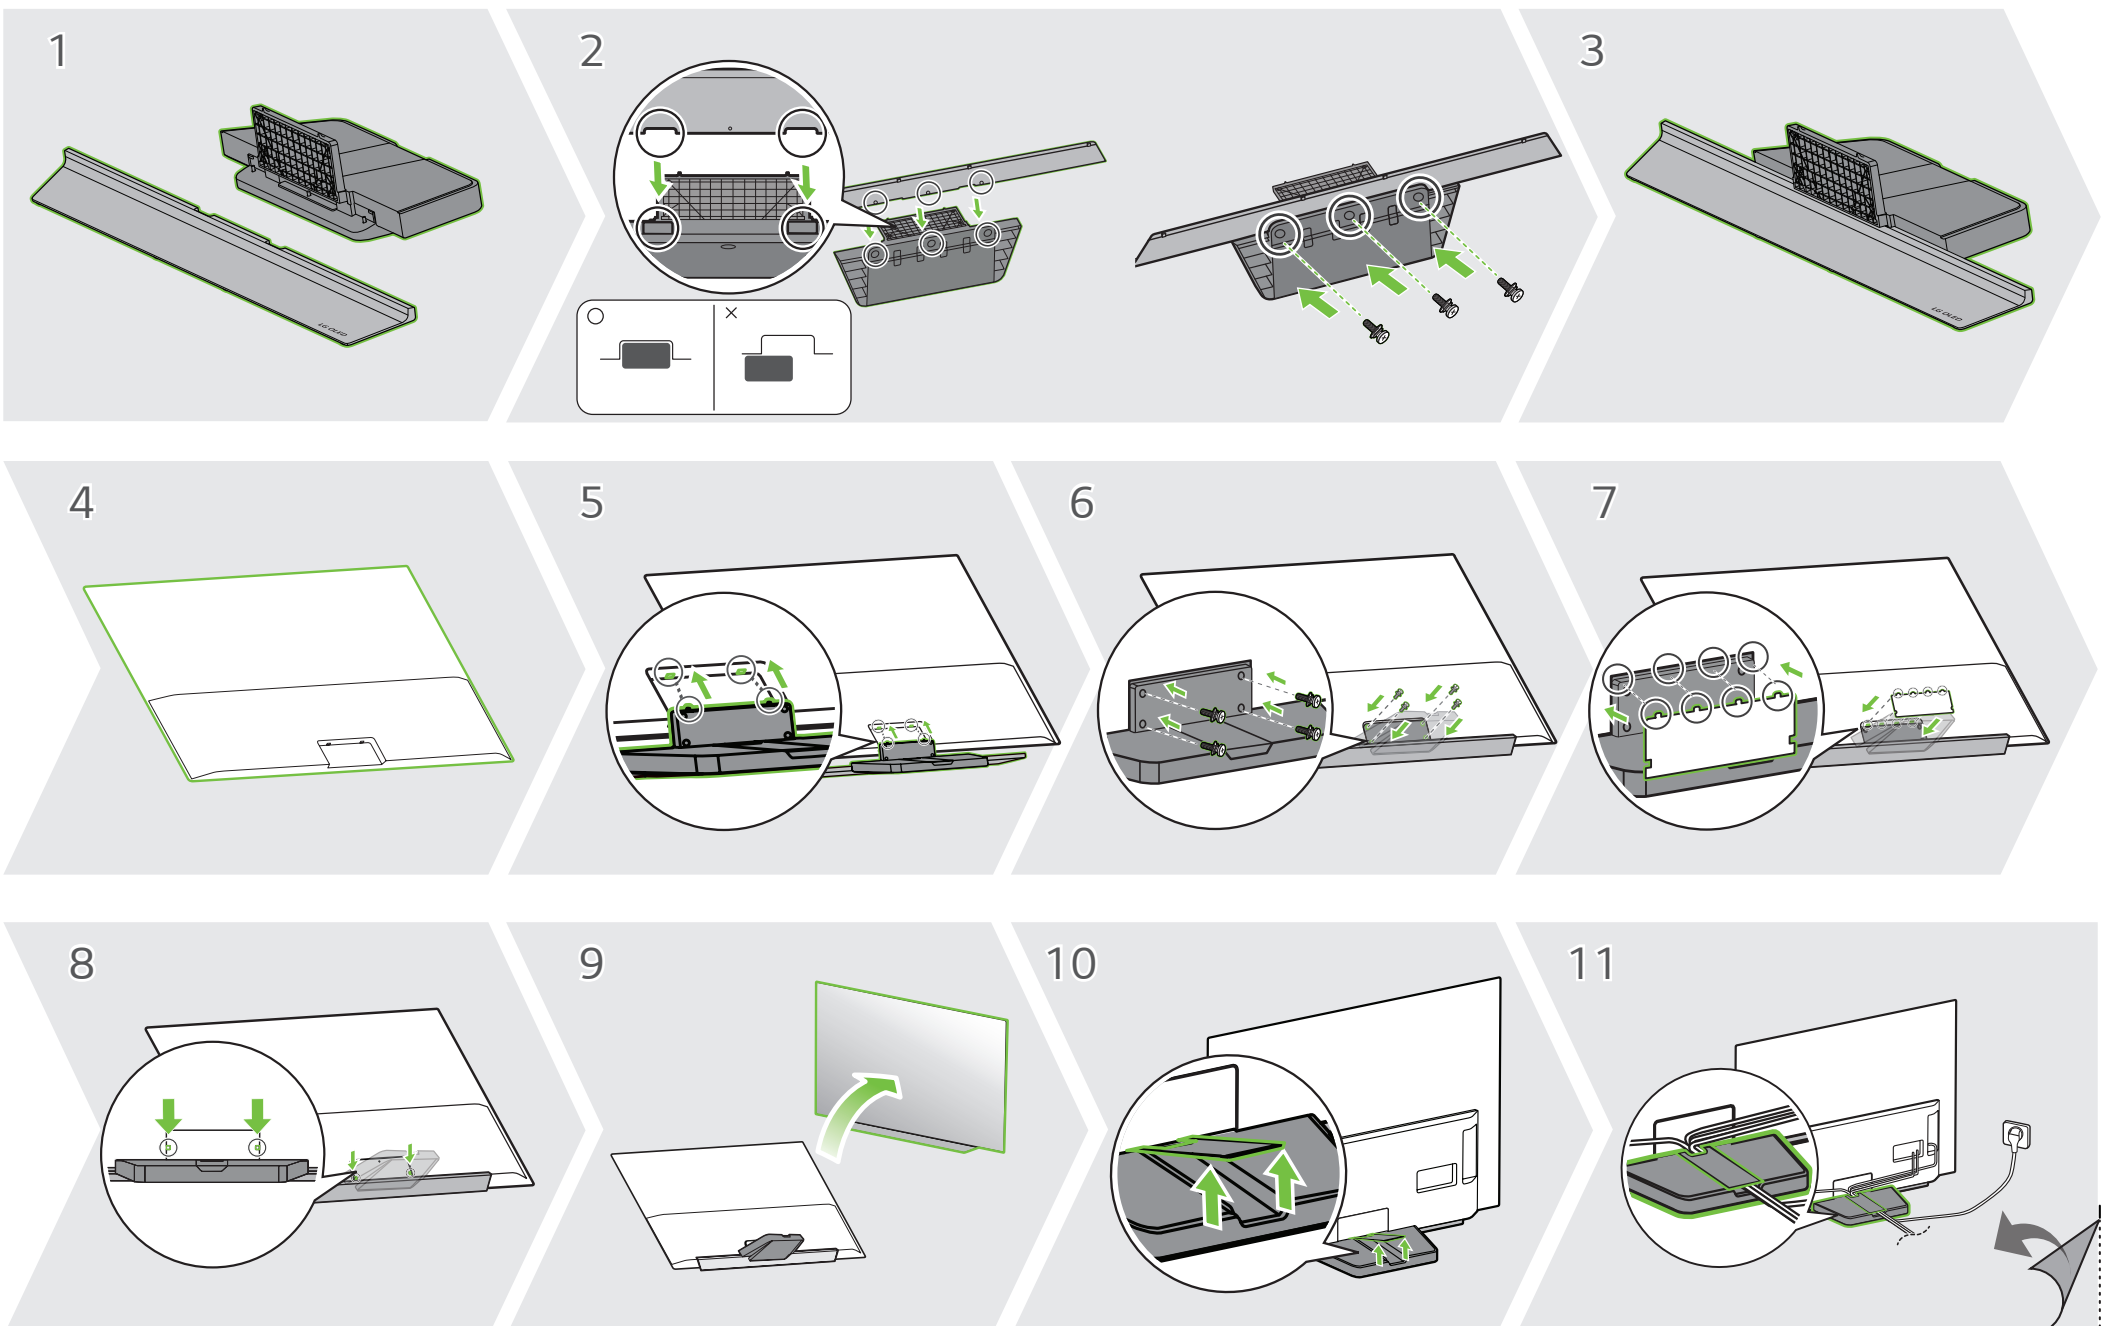

OLED55C1*
OLED65C1*
OLED77C1*

1-A OLED55/65C1*

1-B OLED77C1*

2

3

OLED55/65C1*

OLED77C1*

	A	B	C	D	E	F	F-G
	(mm)					(kg)	
OLED55C1PTB OLED55C1PTZ OLED55C1PVA OLED55C1PVB	1228	738	251	706	46.9	23.0	18.9
OLED65C1PTA OLED65C1PTB OLED65C1PTZ OLED65C1PVA OLED65C1PVB	1449	862	251	830	46.9	32.6	24.0
Power requirement / متطلبات الطاقة / Alimentation / Requisito de alimentação / แรงดันและความถี่ไฟฟ้า / Nguồn điện yêu cầu	AC 100-240 V ~ 50 / 60 Hz تيار متردد 240-100 فولت ~ 60 / 50 هرتز						
OLED77C1PTB OLED77C1PTZ OLED77C1PVA OLED77C1PVB	1723	1023	269	993	55.3	35.9	26.7
Power requirement / متطلبات الطاقة / Alimentation / Requisito de alimentação / แรงดันและความถี่ไฟฟ้า / Nguồn điện yêu cầu	AC 100-240 V ~ 50 / 60 Hz تيار متردد 240-100 فولت ~ 60 / 50 هرتز					Only India - AC 200-240 V ~ 50 / 60 Hz	