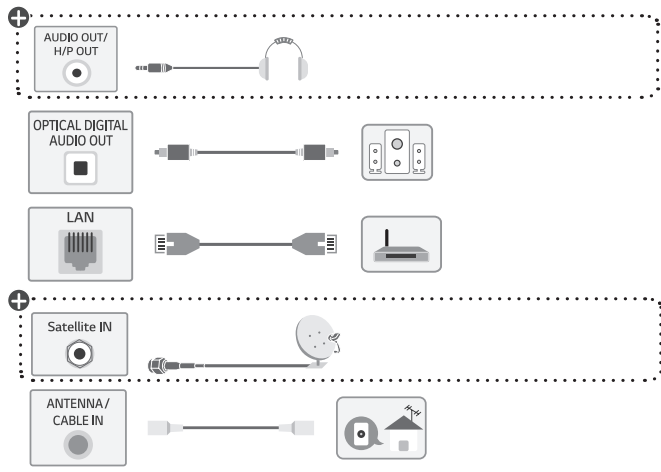

A	B	C	D	E	F	F - G
	(mm)					(kg)	
50UP7500PTC 50UP7550PTC 50UP7500PTZ 50UP7550PTZ	1130	722	231	663	86.3	11.5	11.3
50UP7500PVG 50UP7550PVG	1130	719	235	663	86.3	11.4	11.3
55UP7500PTC 55UP7550PTC 55UP7500PTZ 55UP7550PTZ	1244	786	231	726	87.1	14.5	14.3
55UP7500PVG 55UP7550PVG	1244	783	235	726	87.1	14.4	14.3
65UP7500PTC 65UP7550PTC 65UP7500PTZ 65UP7550PTZ	1463	914	269	850	87.8	21.6	21.3
65UP7500PVG 65UP7550PVG	1463	910	255	850	87.8	21.5	21.3
70UP7500PTC 70UP7500PTZ 70UP7550PTC 70UP7550PVD	1578	984	299	913	91.1	31.4	30.7
Power requirement / متطلبات الطاقة / Alimentation / Requisito de alimentação / แรงดันและความถี่ไฟฟ้า / Nguồn điện yêu cầu				AC 100-240 V ~ 50 / 60 Hz تيار متردد 100-240 فولت ~ 50 / 60 هرتز			

English

- Read **Safety and Reference**.
- The Analog Gender adapter can be purchased separately at Customer Service.

- قراءة الأمان والمرجع.
- يمكن شراء النوع التناظري بشكل منفصل من دعم عملاء LG.

العربية

Français

- Lire le document **Sécurité et référence**.
- L'adaptateur analogique peut être acheté séparément auprès du SAV.

Português

- Consulte o manual **Segurança e referência**.
- O adaptador analógico pode ser comprado em separado no Serviço de Apoio ao Cliente da LG.

ภาษาไทย

- โปรดอ่านคู่มือผู้ใช้**ความปลอดภัยและการอ้างอิง**
- สายรวมสัญญาณ Component และ AV สามารถซื้อแยกต่างหากได้ที่ศูนย์บริการของบริษัท

Tiếng Việt

- Đọc phần **An toàn và Tham khảo**.
- Đầu chuyển tín hiệu analog có thể mua riêng tại Trung tâm chăm sóc khách hàng của LG.