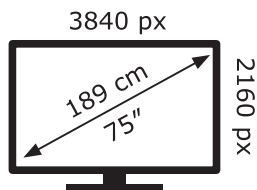

**ENERG** ⚡

**LG Electronics**

75NANO863PA

**130** kWh/1000h

ABCDEF**G**

**217** kWh/1000h

2019/2013