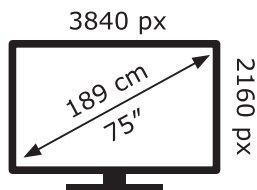

**ENERG** 

**LG Electronics**

75UP80006LA

**143** kWh/1000h

ABCDEF**G**

**186** kWh/1000h

2019/2013