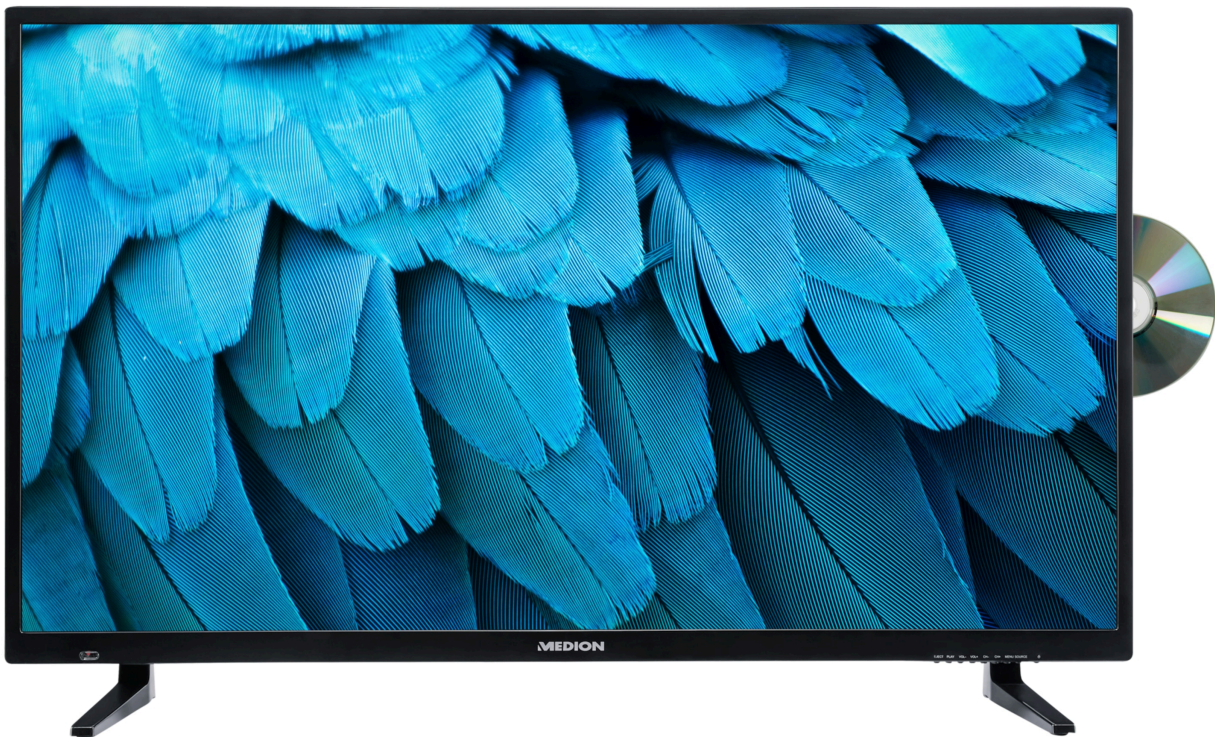

MEDION® LIFE® E14006 TV | 100,3 cm (40") | Full HD | HD Triple Tuner | lecteur DVD intégré | lecteur multimédia intégré | CI+

Code article: 30034788

Code article: 30034788

### Affichage

- Taille de l'écran : 100,3 cm (39,5 inch)
- Résolution max. : 1920x1080
- Luminosité : 220cd/m<sup>2</sup>
- Taux de contraste : 5000:1
- Ratio d'aspect : 16:9
- Type d'écran : LED LCD
- Taux de rafraîchissement : 60Hz

## Contenu de la livraison

- LCD TV MD30733 E14006
- Télécommande avec piles (AAA)
- Adaptateur YUV & adaptateur AV
- Pieds avec vis
- Mode d'emploi & livret de garantie