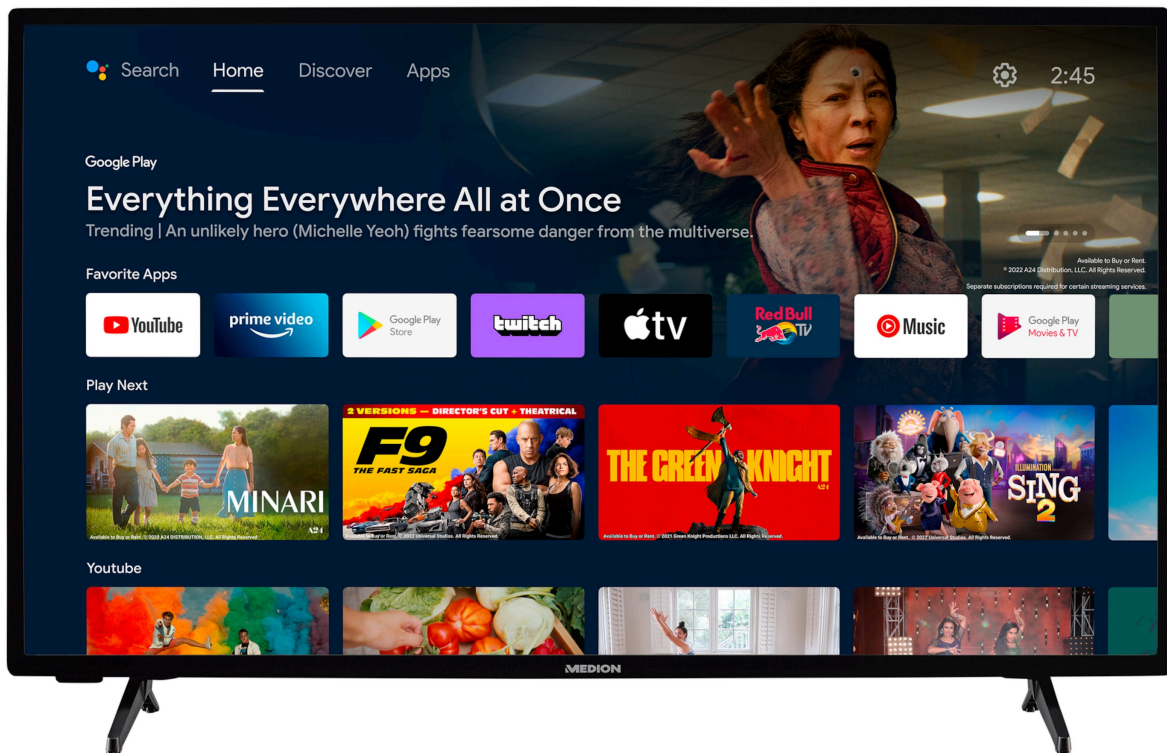

MEDION® LIFE® P14056 (MD 30051) Android TV | 100,3 cm (40") | écran Full HD | compatible PVR | Bluetooth® | Netflix | Amazon Prime Video

Code article: 30035394

Code article: 30035394

### Affichage

- Taille de l'écran : 100,3 cm (39,5 inch)
- Résolution max. : 1920x1080
- Luminosité : 250cd/m<sup>2</sup>
- Taux de contraste : 5000:1
- Ratio d'aspect : 16:9
- Type d'écran : LED LCD
- Taux de rafraîchissement : 60Hz

## Contenu de la livraison

- Téléviseur intelligent (MD30051)
- Pieds avec vis
- Télécommande avec piles
- Mode d'emploi
- Carte de garantie