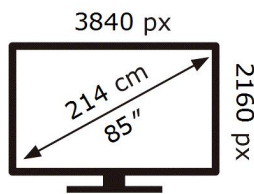

ENERG

SAMSUNG

QE85Q70DAT

128 kWh/1000h

ABCDEF **G**

314 kWh/1000h

2019/2013