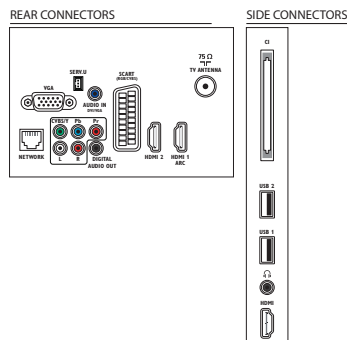

Sintonizador/recepción/transmisión

- TV digital: TDT/C MPEG2*, TDT/C MPEG4*, TDT MPEG2*, TDT MPEG4*
- Reproducción de video: NTSC, PAL, SECAM

Potencia

- Red eléctrica: CA 220-240 V, 50-60 Hz
- Temperatura ambiente: 5 °C a 35 °C
- Clase de etiqueta energética: B
- Alimentación de etiqueta energética de la UE: 26 W
- Consumo de energía anual: 38 kW·h
- Consumo en modo de espera: < 0,3 W
- Funciones de ahorro de energía: Eco mode (Modo Eco), Silenciamiento de imagen (para radio)

Dimensiones

- Dimensiones de la caja (An. x Al x Pr.): 570 x 405 x 126 mm
- Dimensiones del equipo (An. x Al x Pr.): 514 x 323 x 45 mm
- Dimensiones del equipo con soporte (An. x Al x Pr.): 514 x 361 x 147 mm
- Peso del producto: 3,8 kg
- Peso del producto (+ soporte): 4 kg
- Peso incluido embalaje: 4,6 kg
- Montaje en pared compatible: 75 x 75 mm

Accesorios

- Accesorios incluidos: Cable de alimentación, Mando a distancia, 2 pilas AAA, Soporte para la mesa, Guía de inicio rápido, Folleto legal y de seguridad, Folleto de garantía
- Accesorios opcionales: Adaptador USB inalámbrico (PTA01)

Fecha de emisión
2018-04-25

Versión: 9.6.9

12 NC: 8670 000 87452
EAN: 87 12581 63663 0

© 2018 Koninklijke Philips N.V.
Todos los derechos reservados.

Las especificaciones están sujetas a cambios sin previo aviso. Las marcas registradas son propiedad de Koninklijke Philips N.V. o de sus propietarios respectivos.

www.philips.com

* El televisor admite la recepción de TDT para emisiones gratuitas. Puede que determinados operadores de TDT no sean compatibles. Puedes encontrar una lista actualizada en la sección de preguntas frecuentes del sitio Web de asistencia de Philips. Algunos operadores requieren acceso condicional y suscripción. Ponte en contacto con tu operador para obtener más información.

* Consumo de energía en kWh por año, basado en el consumo de energía de un televisor encendido durante 4 horas al día, 365 días al año. El consumo de energía real dependerá del modo en que se use el televisor.

* Consumo de energía típico en modo de encendido evaluado de acuerdo con el estándar IEC62087 Ed 2.

* EPG de 8 días, servicio no disponible en todos los países

* El dispositivo es adecuado para la recepción de emisión de televisión digital terrestre húngara de acceso abierto