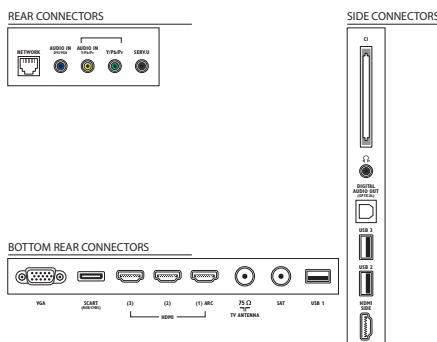

Dimensions

- Dimensions de l'emballage (l x H x P):

1 080,0 x 633,0 x 160,0 mm

- Dimensions de l'appareil (l x H x P): 853,9 x 519,1 x 43,0 mm
- Dimensions de l'appareil (support inclus) (l x H x P): 853,9 x 558,9 x 240,0 mm
- Poids du produit: 10,1 kg
- Poids du produit (support compris): 13,59 kg
- Poids (emballage compris): 16,6 kg
- Support mural compatible: 200 x 200 mm

Accessoires

- Accessoires fournis: Cordon d'alimentation, Télécommande, 2 piles AAA, Support de table pivotant, Guide de mise en route, Brochure légale et de sécurité, Adaptateur péritel, Adaptateur câble composantes, Guide rapide Smart TV, Livret de garantie
- Accessoires en option: Adaptateur USB sans fil (PTA01), Montage mural Philips SQM 6415