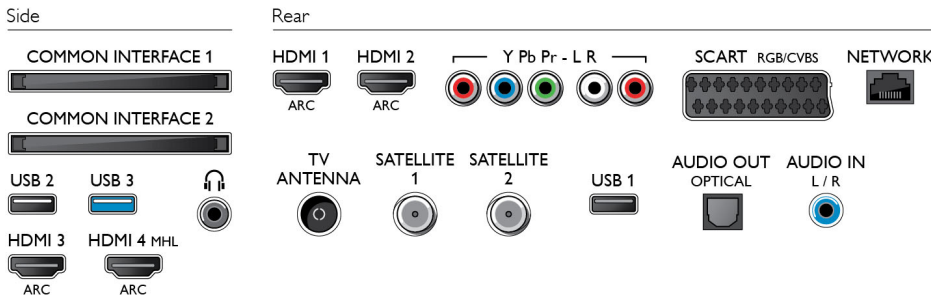

Connections

Fecha de emisión
2017-04-27

Versión: 17.3.2

12 NC: 8670 001 23269
EAN: 87 18863 00180 6

© 2017 Koninklijke Philips N.V.
Todos los derechos reservados.

Las especificaciones están sujetas a cambios sin previo aviso. Las marcas registradas son propiedad de Koninklijke Philips N.V. o de sus propietarios respectivos.

www.philips.com

- La guía electrónica de programación y la visibilidad real (hasta 8 días) dependen del país y del operador.
- Las ofertas de aplicaciones de Android varían en función del país. Para obtener más detalles visita tu tienda local de Google Play.
- Consumo de energía en kWh por año, basado en el consumo de energía de un televisor encendido durante 4 horas al día, 365 días al año. El consumo de energía real dependerá del modo en que se use el televisor.
- El televisor admite la recepción de DVB-T para emisiones gratuitas. Puede que determinados operadores de DVB-T no sean compatibles. Puedes encontrar una lista actualizada en la sección de preguntas frecuentes del sitio Web de asistencia de Philips. Algunos operadores requieren acceso condicional y suscripción. Ponte en contacto con tu operador para obtener más información.
- (Philips) solo es compatible con determinados reproductores de Philips.
- Google Cast está disponible solo en dispositivos y aplicaciones Google Cast Ready. Para obtener más información, visita la página de productos de Google Cast.
- La aplicación TV Remote de Philips y las funciones relacionadas varían según el modelo de televisor, el operador y el país, así como el modelo de dispositivo inteligente y el sistema operativo. Para obtener más detalles, visita: www.philips.com/TVRemoteapp.
- Las aplicaciones de Smart TV varían según el modelo de televisor y el país. Para obtener más información, visita: www.philips.com/smarttv.
- La grabación USB solo está disponible para canales digitales, las grabaciones pueden estar limitadas por la protección contra copias de las emisoras (CI+). Se pueden aplicar restricciones por país y canal.