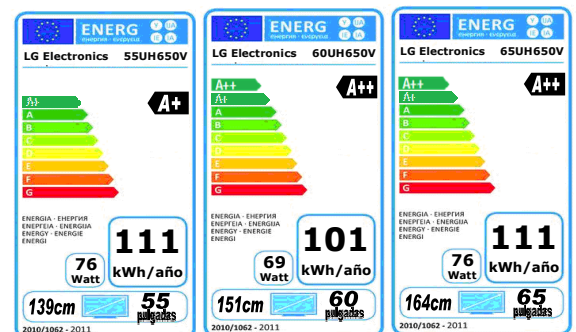

4 Color Pixel **Subpíxeles de 4 Colores RGBW.** (Rojo, Verde, Azul y Blanco). El píxel Blanco modifica la saturación de los colores primarios RGB, reproduciendo así más colores (Un 10% más del exigido en el BT.709 HDTV). Aumenta además la durabilidad del panel.

EPG (Guía Electrónica 8 días)
Etiquetado de entradas
Bloqueo Infantil
Control Parental
Programación encendido y apagado
Edición de Canales TDT

CONEXIONES

- Antena (2xRF Terrestre/Cable y satélite)

Entrada AV Compuesto

Salida Óptica

Ranura PCMCIA para CI+1.3

3 HDMI UHD Deep Colour 8/10/12Bit

2 USB 2.0
- LAN (Para SmartTV y DLNA por cable)
- RS-232C (Control / SVC), (USB a RS232C)

Auriculares (salida de audio independiente)