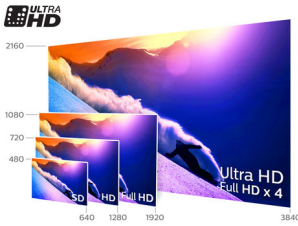

Las funciones óptimas presentadas con elegancia

- Soporte central con metal auténtico y detalles cromados

Pasión por la calidad de imagen

- 4K Ultra HD es diferente a cualquier resolución que jamás hayas visto
- Descubre la calidad de imagen Ultra HD con Pixel Plus Ultra HD

4K Ultra HD

El televisor Ultra HD tiene una resolución cuatro veces superior a la de un televisor Full

HD convencional. Con más de 8 millones de píxeles y nuestra tecnología de escalado a resolución Ultra, disfrutarás de la mejor calidad de imagen posible. Cuanto mayor sea la calidad del contenido original, mejores serán las imágenes y la resolución que experimentarás. Disfruta de una nitidez superior, una percepción de la profundidad mejorada, mayor contraste, movimientos naturales y fluidos y detalles perfectos.