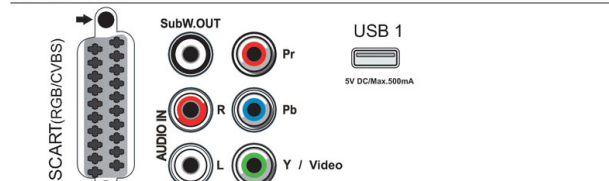

Connections Side

Connections Rear

Connections Bottom

Fecha de emisión
2019-01-17

Versión: 10.0.1

12 NC: 8670 001 38047
EAN: 87 18863 00938 3

© 2019 Koninklijke Philips N.V.
Todos los derechos reservados.

Las especificaciones están sujetas a cambios sin previo aviso. Las marcas registradas son propiedad de Koninklijke Philips N.V. o de sus propietarios respectivos.