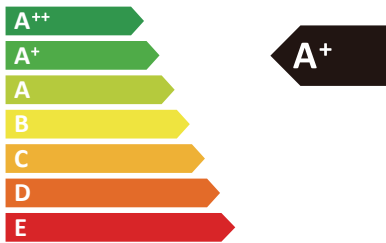

ENERG Y UA
енергия · енерџија IE IA

THOMSON 32HB3105W

ENERGIA · ЕНЕРГИЈА
ΕΝΕΡΓΕΙΑ · ENERGIJA
ENERGY · ENERGIE
ENERGI

31
Watt

46
kWh/annum

80 cm  **32** inch

2010/1062 - 2017