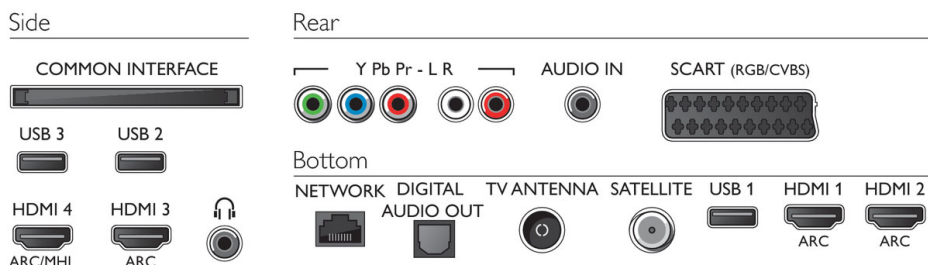

Connections

Date de publication
2019-01-17

Version: 8.1.1

12 NC: 8670 001 44652
EAN: 87 18863 01195 9

© 2019 Koninklijke Philips N.V.
Tous droits réservés.

Les caractéristiques sont sujettes à modification sans préavis. Les marques commerciales sont la propriété de Koninklijke Philips N.V. ou de leurs détenteurs respectifs.

www.philips.com

* Le Guide électronique des programmes et la visibilité (jusqu'à 8 jours) varient selon le pays et l'opérateur.
* Les offres d'applications Android peuvent varier selon le pays. Pour plus d'informations, visitez le site local du Google Play Store.
* Consommation électrique en kWh par an, sur la base d'un téléviseur fonctionnant 4 heures par jour pendant 365 jours. La consommation électrique réelle dépend de l'utilisation du téléviseur.
* L'offre de jeux sur le cloud dépend des fournisseurs de jeux.
* Le téléviseur prend en charge la réception DVB pour les chaînes gratuites. Certains opérateurs DVB peuvent ne pas être pris en charge. Vous trouverez une liste à jour dans la section FAQ du site Web d'assistance de Philips. Pour certains opérateurs, un abonnement et un accès conditionnel sont exigés. Pour plus d'informations, contactez votre opérateur.
* La fonctionnalité Google Cast dépend de l'utilisation d'applications et appareils compatibles Google Cast. Pour plus d'informations, visitez la page produit de Google Cast.
* L'application Philips TV Remote et les fonctionnalités varient selon le modèle de téléviseur, l'opérateur, le pays, le modèle de smartphone et son système d'exploitation. Pour plus d'informations, visitez www.philips.com/TVRemoteapp.
* Les applications Smart TV proposées varient selon le modèle de téléviseur et le pays. Pour plus d'informations, visitez www.philips.com/smarttv.
* Enregistrement USB uniquement pour les chaînes numériques. Les enregistrements peuvent être limités par des droits de reproduction télévisuelle (CI+). Des restrictions sont susceptibles de s'appliquer selon le pays ou la chaîne.
* Ce téléviseur contient du plomb uniquement dans certaines parties ou certains composants pour lesquels aucune solution alternative n'existe conformément aux clauses de non-responsabilité de la directive RoHS.