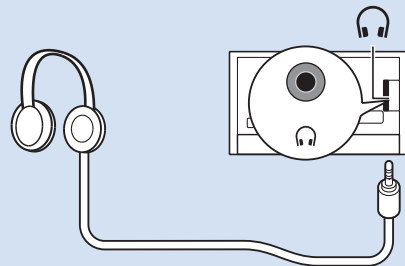

Tiếng Việt – Hãy đọc chỉ dẫn an toàn.

简体中文 – 请阅读安全说明。

繁體中文 – 請閱讀安全說明。

العربية قراءة تعليمات السلامة.

עברית קראו את הוראות הבטיחות

49"/55"

65"

Home Theatre System - HDMI ARC

Digital Audio System - OPTICAL

Headphones

MHL

Network - Wireless

Network - Wired

Computer - HDMI

USB Flash Drive

USB Hard Drive