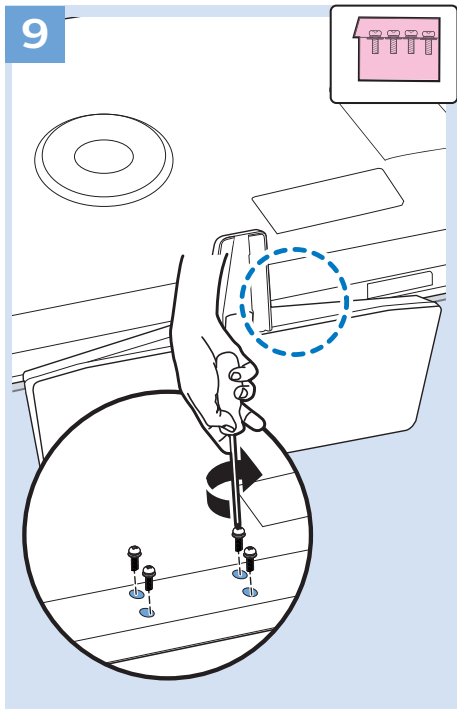

Tiếng Việt – Hãy đọc chỉ dẫn an toàn.

简体中文 – 请阅读安全说明。

繁體中文 – 請閱讀安全說明。

العربية قراءة تعليمات السلامة.

עברית קראו את הוראות הבטיחות

49"/55"

65"

Home Theatre System - HDMI ARC