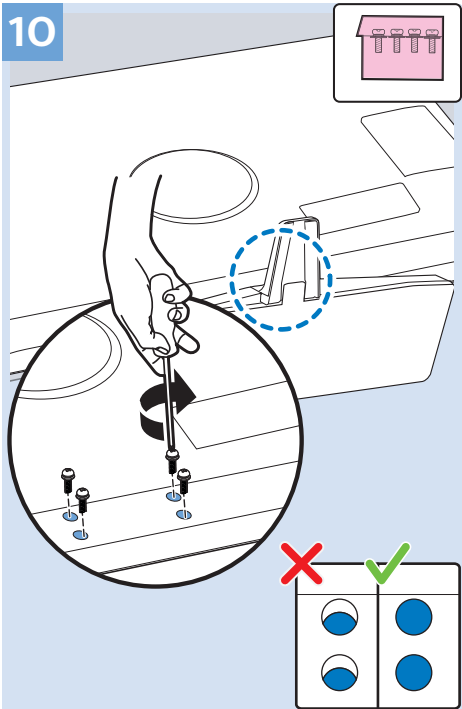

Tiếng Việt – Hãy đọc chỉ dẫn an toàn.

简体中文 – 请阅读安全说明。

繁體中文 – 請閱讀安全說明。

العربية قراءة تعليمات السلامة.

עברית קראו את הוראות הבטיחות

49"/55"

65"

Home Theatre System - HDMI ARC