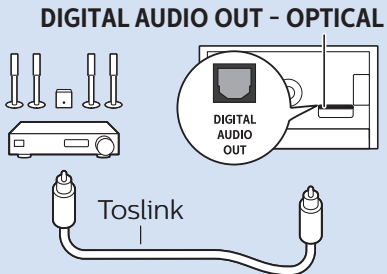

Tiếng Việt – Hãy đọc chỉ dẫn an toàn.

简体中文 – 请阅读安全说明。

繁體中文 – 請閱讀安全說明。

العربية قراءة تعليمات السلامة.

עברית קראו את הוראות הבטיחות

49"/55"

65"

Home Theatre System - HDMI ARC

Digital Audio System - OPTICAL

Headphones

MHL

Network - Wireless

Network - Wired

Computer - HDMI

USB Flash Drive

USB Hard Drive