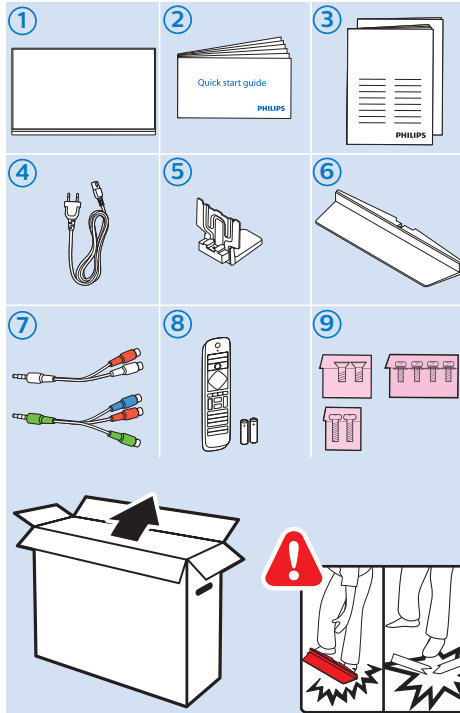

Tiếng Việt – Hãy đọc chỉ dẫn an toàn.

简体中文 – 请阅读安全说明。

繁體中文 – 請閱讀安全說明。

العربية قراءة تعليمات السلامة.

עברית קראו את הוראות הבטיחות

49"/55"

65"

Home Theatre System - HDMI ARC