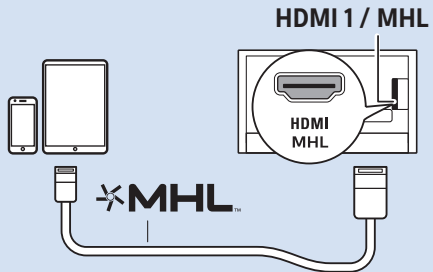

Tiếng Việt – Hãy đọc chỉ dẫn an toàn.

简体中文 – 请阅读安全说明。

繁體中文 – 請閱讀安全說明。

العربية قراءة تعليمات السلامة.

עברית קראו את הוראות הבטיחות

49"/55"

65"

Home Theatre System - HDMI ARC

Digital Audio System - OPTICAL

Headphones

MHL

Network - Wireless

Network - Wired

Computer - HDMI

USB Flash Drive

USB Hard Drive