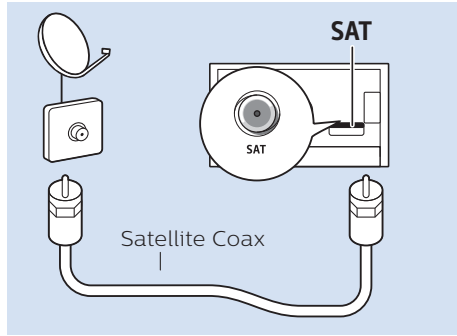

Tiếng Việt – Hãy đọc chỉ dẫn an toàn.

简体中文 – 请阅读安全说明。

繁體中文 – 請閱讀安全說明。

العربية قراءة تعليمات السلامة.

עברית קראו את הוראות הבטיחות

49"/55"

65"

Home Theatre System - HDMI ARC