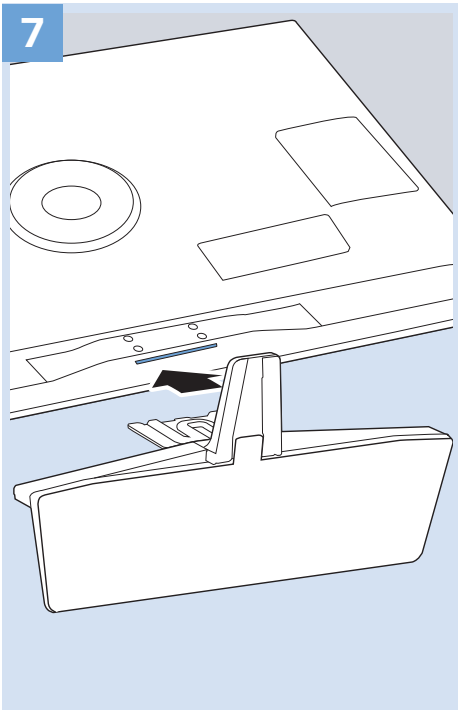

Tiếng Việt – Hãy đọc chỉ dẫn an toàn.

简体中文 – 请阅读安全说明。

繁體中文 – 請閱讀安全說明。

العربية قراءة تعليمات السلامة.

עברית קראו את הוראות הבטיחות

49"/55"

65"

Home Theatre System - HDMI ARC