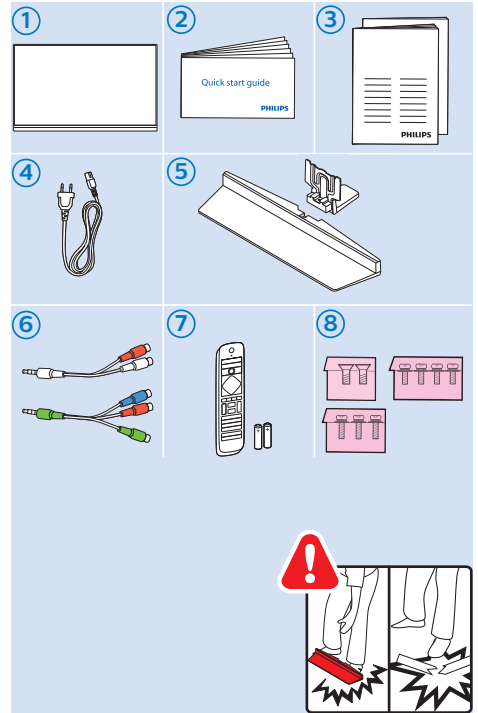

Tiếng Việt – Hãy đọc chỉ dẫn an toàn.

简体中文 – 请阅读安全说明。

繁體中文 – 請閱讀安全說明。

العربية قراءة تعليمات السلامة.

עברית קראו את הוראות הבטיחות

49"/55"

65"

Home Theatre System - HDMI ARC