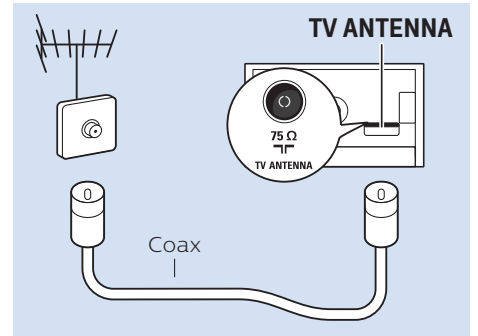

Tiếng Việt – Hãy đọc chỉ dẫn an toàn.

简体中文 – 请阅读安全说明。

繁體中文 – 請閱讀安全說明。

العربية قراءة تعليمات السلامة.

עברית קראו את הוראות הבטיחות

49"/55"

65"

Home Theatre System - HDMI ARC