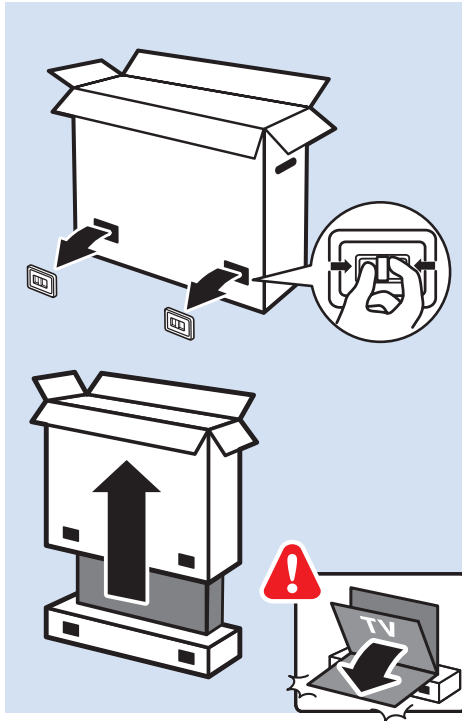

Tiếng Việt – Hãy đọc chỉ dẫn an toàn.

简体中文 – 请阅读安全说明。

繁體中文 – 請閱讀安全說明。

العربية قراءة تعليمات السلامة.

עברית קראו את הוראות הבטיחות

49"/55"

65"

Home Theatre System - HDMI ARC