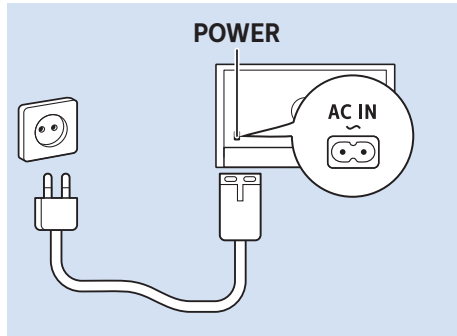

Tiếng Việt – Hãy đọc chỉ dẫn an toàn.

简体中文 – 请阅读安全说明。

繁體中文 – 請閱讀安全說明。

العربية قراءة تعليمات السلامة.

עברית קראו את הוראות הבטיחות

49"/55"

65"

Home Theatre System - HDMI ARC