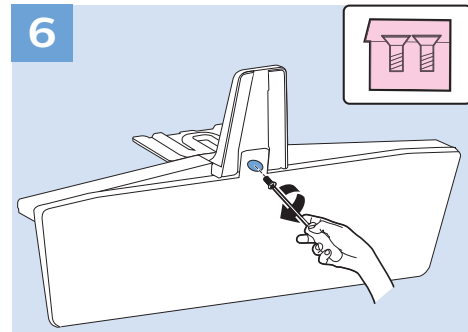

Tiếng Việt – Hãy đọc chỉ dẫn an toàn.

简体中文 – 请阅读安全说明。

繁體中文 – 請閱讀安全說明。

العربية قراءة تعليمات السلامة.

עברית קראו את הוראות הבטיחות

49"/55"

65"

Home Theatre System - HDMI ARC