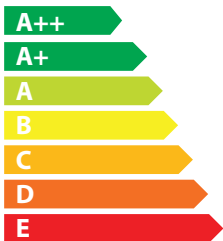

ENERG

енергия · ενεργεια

GRUNDIG

40 VLX 7730 SP

ENERJ
ENERGIA · ЕНЕРГИЯ
ΕΝΕΡΓΕΙΑ · ENERGIJA
ENERGY · ENERGIE
ENERGI

127
kWh/Yil

87.1
Watt

102
cm