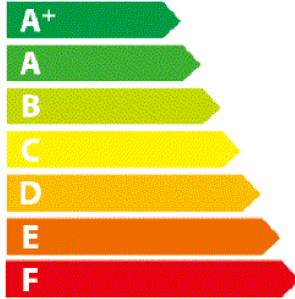

SAMSUNG

UE40KU6079U

A

ENERGIA · ЕНЕРГИЯ
ΕΝΕΡΓΕΙΑ · ENERGIA
ENERGY · ENERGIE
ENERGI

86
kWh/annum

62
Watt

101 cm  **40** inch

2010/1062 -2014