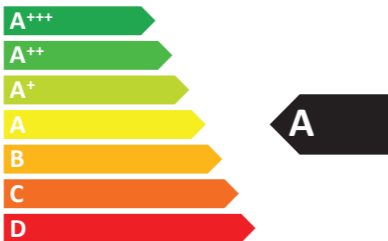

**ENERG**  
енергия · ενεργεια

**SHARP** 24AE1x, 24BC1x, 24BE1x

ENERGIA · ЕНЕРГИЯ  
ΕΝΕΡΓΕΙΑ · ENERGIJA  
ENERGY · ENERGIE  
ENERGI

**25**  
Watt

**37**  
kWh/annum

**60**  
cm

**24**  
inch

2010/1062 - 2020