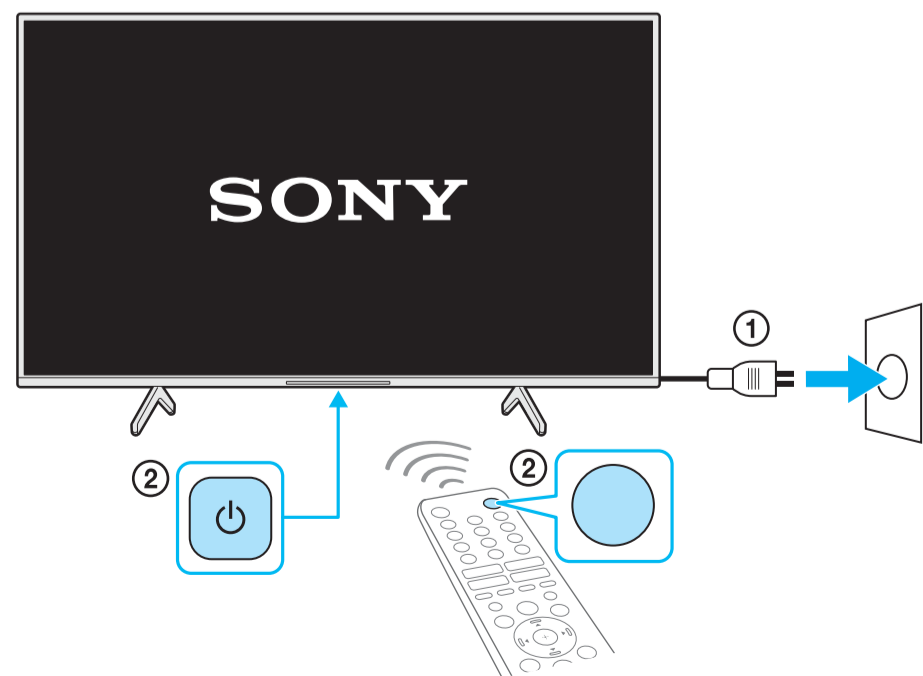

7

8

9

10

Help / Aide / Ayuda / Help / Hilfe /
Ajuda / Guida / Hjälp / Hjælp / Ohje /
Hjelp / Pomoc / Nárovněda / Pomocník /
Súgó / Ajutor / Помощ / Βοήθεια /
Yardım / Справка / Довідка / المساعدة