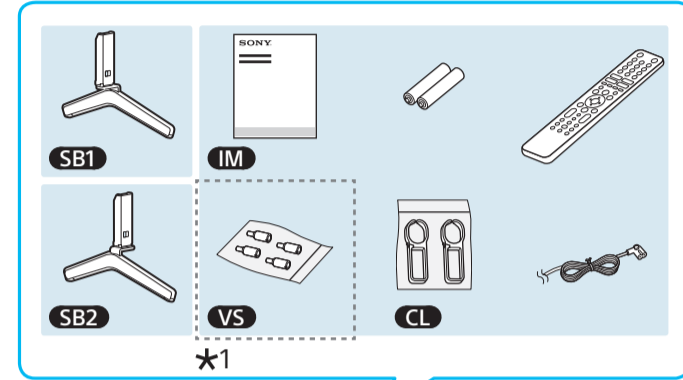

Setup Guide

Название продукта: Телевизор
Назва виробу: Телевізор

5-025-438-11(1)

GB	Setup Guide	DK	Installationsvejledning	BG	Ръководство за настройка
FR	Guide d'installation	FI	Asetusopas	GR	Οδηγός εγκατάστασης
ES	Guía de configuración	NO	Innstillingsveiledning	TR	Kurulum Kılavuzu
NL	Installatiehandleiding	PL	Przewodnik ustawień	RU	Руководство по установке
DE	Einrichtungshandbuch	CZ	Průvodce nastavením	UA	Посібник із налаштування
PT	Guia de configuração	SK	Spríevodca nastavením	AR	دليل الإعداد
IT	Guida di installazione	HU	Beállítás útmutató		
SE	Startguide	RO	Ghid de configurare		

1

2

3

4

5

6

*1 Refer Reference Guide / Reportez-vous au Guide de référence / Consulte la Guía de referencia / Raadpleeg de Referentiehandleiding / Siehe Referenzanleitung / Consulte o Guia de referência / Consultare la Guida di riferimento / Se Referensmateriale / Se Referencevejledningen / Katso viiteopasta / Se Referanseveiledning / Zob. Przewodnik / Viz Referenční příručka / Pozrite si Príručku / Lásd: Felhasználói útmutató / Consultați ghidul de referință / Направте справка в Информация за продукта / Ανατρέξτε στον Οδηγό αναφοράς / Başvuru Kılavuzuna başvurun / См. справочник / Див. Довідковий посібник / يُرجى الرجوع إلى الدليل المرجعي