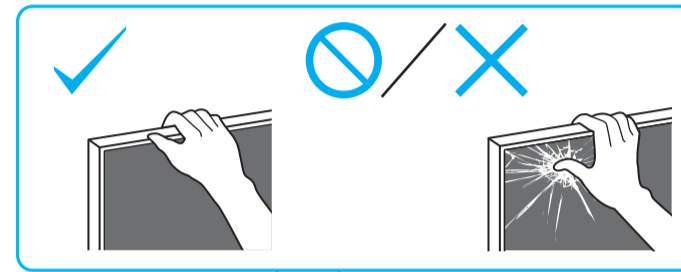

Setup Guide

Название продукта: Телевизор
Назва виробу: Телевізор

5-025-438-11(1)

GB	Setup Guide	DK	Installationsvejledning	BG	Ръководство за настройка
FR	Guide d'installation	FI	Asetusopas	GR	Οδηγός εγκατάστασης
ES	Guía de configuración	NO	Innstillingsveiledning	TR	Kurulum Kılavuzu
NL	Installatiehandleiding	PL	Przewodnik ustawień	RU	Руководство по установке
DE	Einrichtungshandbuch	CZ	Průvodce nastavením	UA	Посібник із налаштування
PT	Guia de configuração	SK	Spríevodca nastavením	AR	دليل الإعداد
IT	Guida di installazione	HU	Beállítás útmutató		
SE	Startguide	RO	Ghid de configurare		

1

2

3

4

5

6

*1 Refer Reference Guide / Reportez-vous au Guide de référence / Consulte la Guía de referencia / Raadpleeg de Referentiehandleiding / Siehe Referenzanleitung / Consulte o Guia de referência / Consultare la Guida di riferimento / Se Referensmateriale / Se Referencevejledningen / Katso viiteopasta / Se Referanseveiledning / Zob. Przewodnik / Viz Referenční příručka / Pozrite si Príručku / Lásd: Felhasználói útmutató / Consultați ghidul de referință / Направте справка в Информация за продукта / Ανατρέξτε στον Οδηγό αναφοράς / Başvuru Kılavuzuna başvurun / См. справочник / Див. Довідковий посібник / يُرجى الرجوع إلى الدليل المرجعي