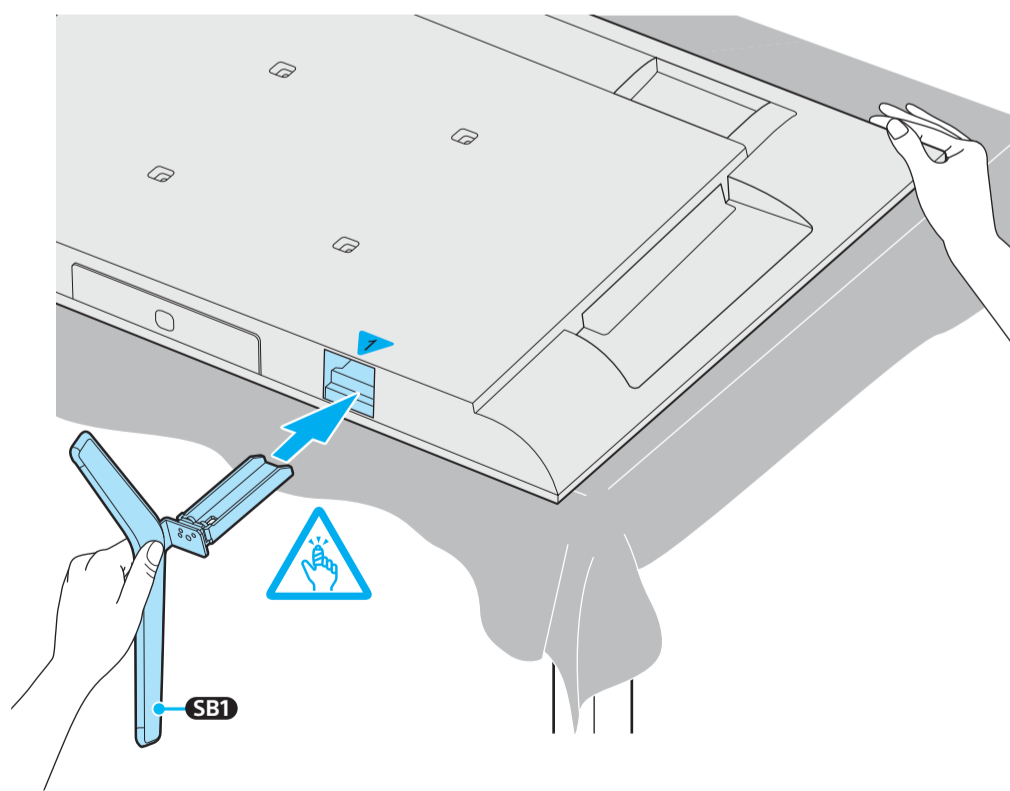

Setup Guide

Название продукта: Телевизор
Назва виробу: Телевізор

5-025-438-11(1)

GB	Setup Guide	DK	Installationsvejledning	BG	Ръководство за настройка
FR	Guide d'installation	FI	Asetusopas	GR	Οδηγός εγκατάστασης
ES	Guía de configuración	NO	Innstillingsveiledning	TR	Kurulum Kılavuzu
NL	Installatiehandleiding	PL	Przewodnik ustawień	RU	Руководство по установке
DE	Einrichtungshandbuch	CZ	Průvodce nastavením	UA	Посібник із налаштування
PT	Guia de configuração	SK	Spríevodca nastavením	AR	دليل الإعداد
IT	Guida di installazione	HU	Beállítás útmutató		
SE	Startguide	RO	Ghid de configurare		

1

2

3

4

5

6

*1 Refer Reference Guide / Reportez-vous au Guide de référence / Consulte la Guía de referencia / Raadpleeg de Referentiehandleiding / Siehe Referenzanleitung / Consulte o Guia de referência / Consultare la Guida di riferimento / Se Referensmateriale / Se Referencevejledningen / Katso viiteopasta / Se Referanseveiledning / Zob. Przewodnik / Viz Referenční příručka / Pozrite si Príručku / Lásd: Felhasználói útmutató / Consultați ghidul de referință / Направте справка в Информация за продукта / Ανατρέξτε στον Οδηγό αναφοράς / Başvuru Kılavuzuna başvurun / См. справочник / Див. Довідковий посібник / يُرجى الرجوع إلى الدليل المرجعي