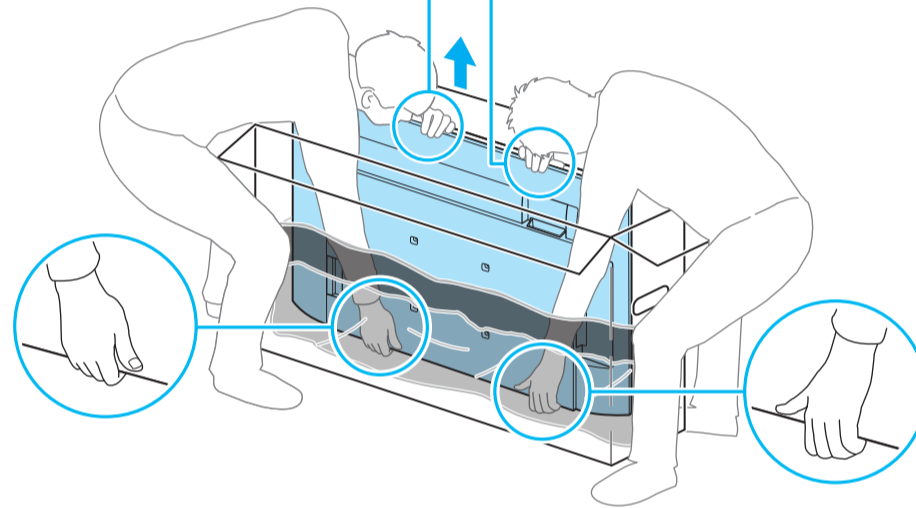

Setup Guide

Название продукта: Телевизор
Назва виробу: Телевізор

5-025-438-11(1)

GB	Setup Guide	DK	Installationsvejledning	BG	Ръководство за настройка
FR	Guide d'installation	FI	Asetusopas	GR	Οδηγός εγκατάστασης
ES	Guía de configuración	NO	Innstillingsveiledning	TR	Kurulum Kılavuzu
NL	Installatiehandleiding	PL	Przewodnik ustawień	RU	Руководство по установке
DE	Einrichtungshandbuch	CZ	Průvodce nastavením	UA	Посібник із налаштування
PT	Guia de configuração	SK	Spríevodca nastavením	AR	دليل الإعداد
IT	Guida di installazione	HU	Beállítás útmutató		
SE	Startguide	RO	Ghid de configurare		

1

2

3

4

5

6

*1 Refer Reference Guide / Reportez-vous au Guide de référence / Consulte la Guía de referencia / Raadpleeg de Referentiehandleiding / Siehe Referenzanleitung / Consulte o Guia de referência / Consultare la Guida di riferimento / Se Referensmateriale / Se Referencevejledningen / Katso viiteopasta / Se Referanseveiledning / Zob. Przewodnik / Viz Referenční příručka / Pozrite si Príručku / Lásd: Felhasználói útmutató / Consultați ghidul de referință / Направте справка в Информация за продукта / Ανατρέξτε στον Οδηγό αναφοράς / Başvuru Kılavuzuna başvurun / См. справочник / Див. Довідковий посібник / يُرجى الرجوع إلى الدليل المرجعي