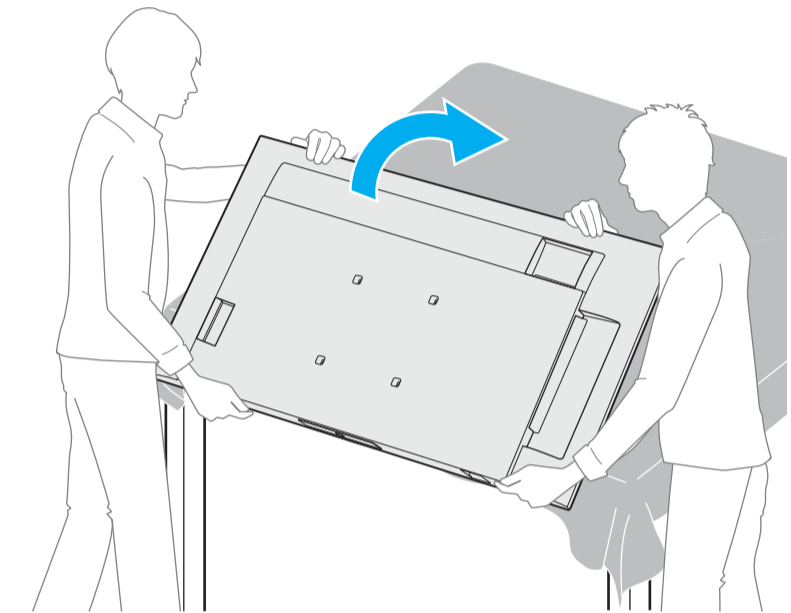

Setup Guide

Название продукта: Телевизор
Назва виробу: Телевізор

5-025-438-11(1)

GB	Setup Guide	DK	Installationsvejledning	BG	Ръководство за настройка
FR	Guide d'installation	FI	Asetusopas	GR	Οδηγός εγκατάστασης
ES	Guía de configuración	NO	Innstillingsveiledning	TR	Kurulum Kılavuzu
NL	Installatiehandleiding	PL	Przewodnik ustawień	RU	Руководство по установке
DE	Einrichtungshandbuch	CZ	Průvodce nastavením	UA	Посібник із налаштування
PT	Guia de configuração	SK	Spríevodca nastavením	AR	دليل الإعداد
IT	Guida di installazione	HU	Beállítás útmutató		
SE	Startguide	RO	Ghid de configurare		

1

2

3

4

5

6

*1 Refer Reference Guide / Reportez-vous au Guide de référence / Consulte la Guía de referencia / Raadpleeg de Referentiehandleiding / Siehe Referenzanleitung / Consulte o Guia de referência / Consultare la Guida di riferimento / Se Referensmateriale / Se Referencevejledningen / Katso viiteopasta / Se Referanseveiledning / Zob. Przewodnik / Viz Referenční příručka / Pozrite si Príručku / Lásd: Felhasználói útmutató / Consultați ghidul de referință / Направте справка в Информация за продукта / Ανατρέξτε στον Οδηγό αναφοράς / Başvuru Kılavuzuna başvurun / См. справочник / Див. Довідковий посібник / يُرجى الرجوع إلى الدليل المرجعي