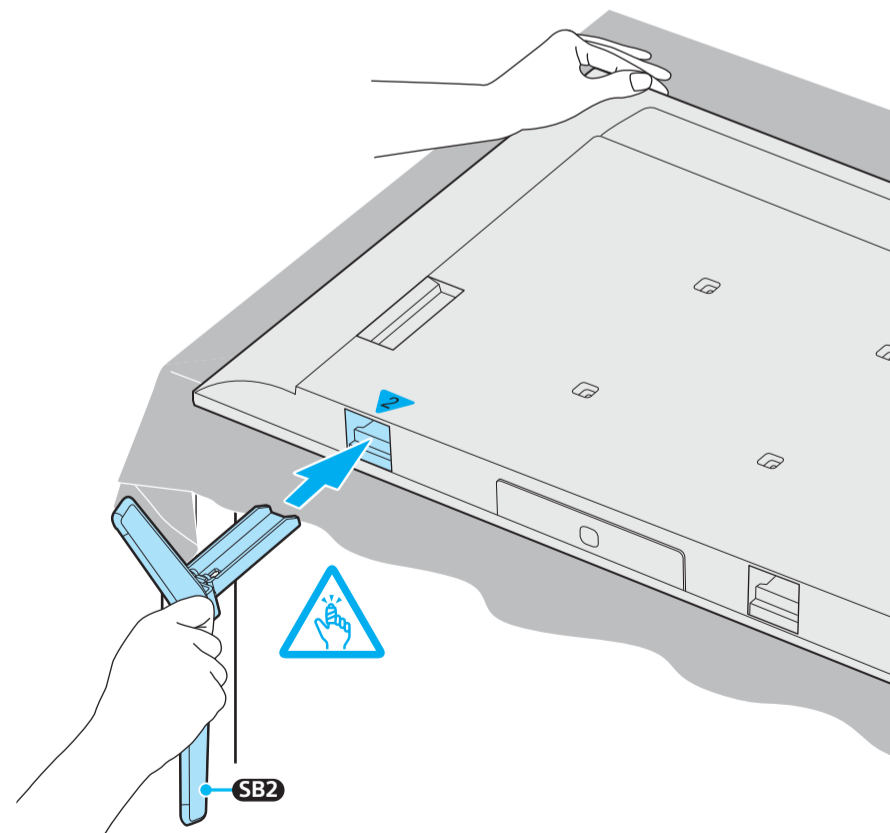

Setup Guide

Название продукта: Телевизор
Назва виробу: Телевізор

5-025-438-11(1)

GB	Setup Guide	DK	Installationsvejledning	BG	Ръководство за настройка
FR	Guide d'installation	FI	Asetusopas	GR	Οδηγός εγκατάστασης
ES	Guía de configuración	NO	Innstillingsveiledning	TR	Kurulum Kılavuzu
NL	Installatiehandleiding	PL	Przewodnik ustawień	RU	Руководство по установке
DE	Einrichtungshandbuch	CZ	Průvodce nastavením	UA	Посібник із налаштування
PT	Guia de configuração	SK	Spríevodca nastavením	AR	دليل الإعداد
IT	Guida di installazione	HU	Beállítás útmutató		
SE	Startguide	RO	Ghid de configurare		

1

2

3

4

5

6

*1 Refer Reference Guide / Reportez-vous au Guide de référence / Consulte la Guía de referencia / Raadpleeg de Referentiehandleiding / Siehe Referenzanleitung / Consulte o Guia de referência / Consultare la Guida di riferimento / Se Referensmateriale / Se Referencevejledningen / Katso viiteopasta / Se Referanseveiledning / Zob. Przewodnik / Viz Referenční příručka / Pozrite si Príručku / Lásd: Felhasználói útmutató / Consultați ghidul de referință / Направте справка в Информация за продукта / Ανατρέξτε στον Οδηγό αναφοράς / Başvuru Kılavuzuna başvurun / См. справочник / Див. Довідковий посібник / يُرجى الرجوع إلى الدليل المرجعي