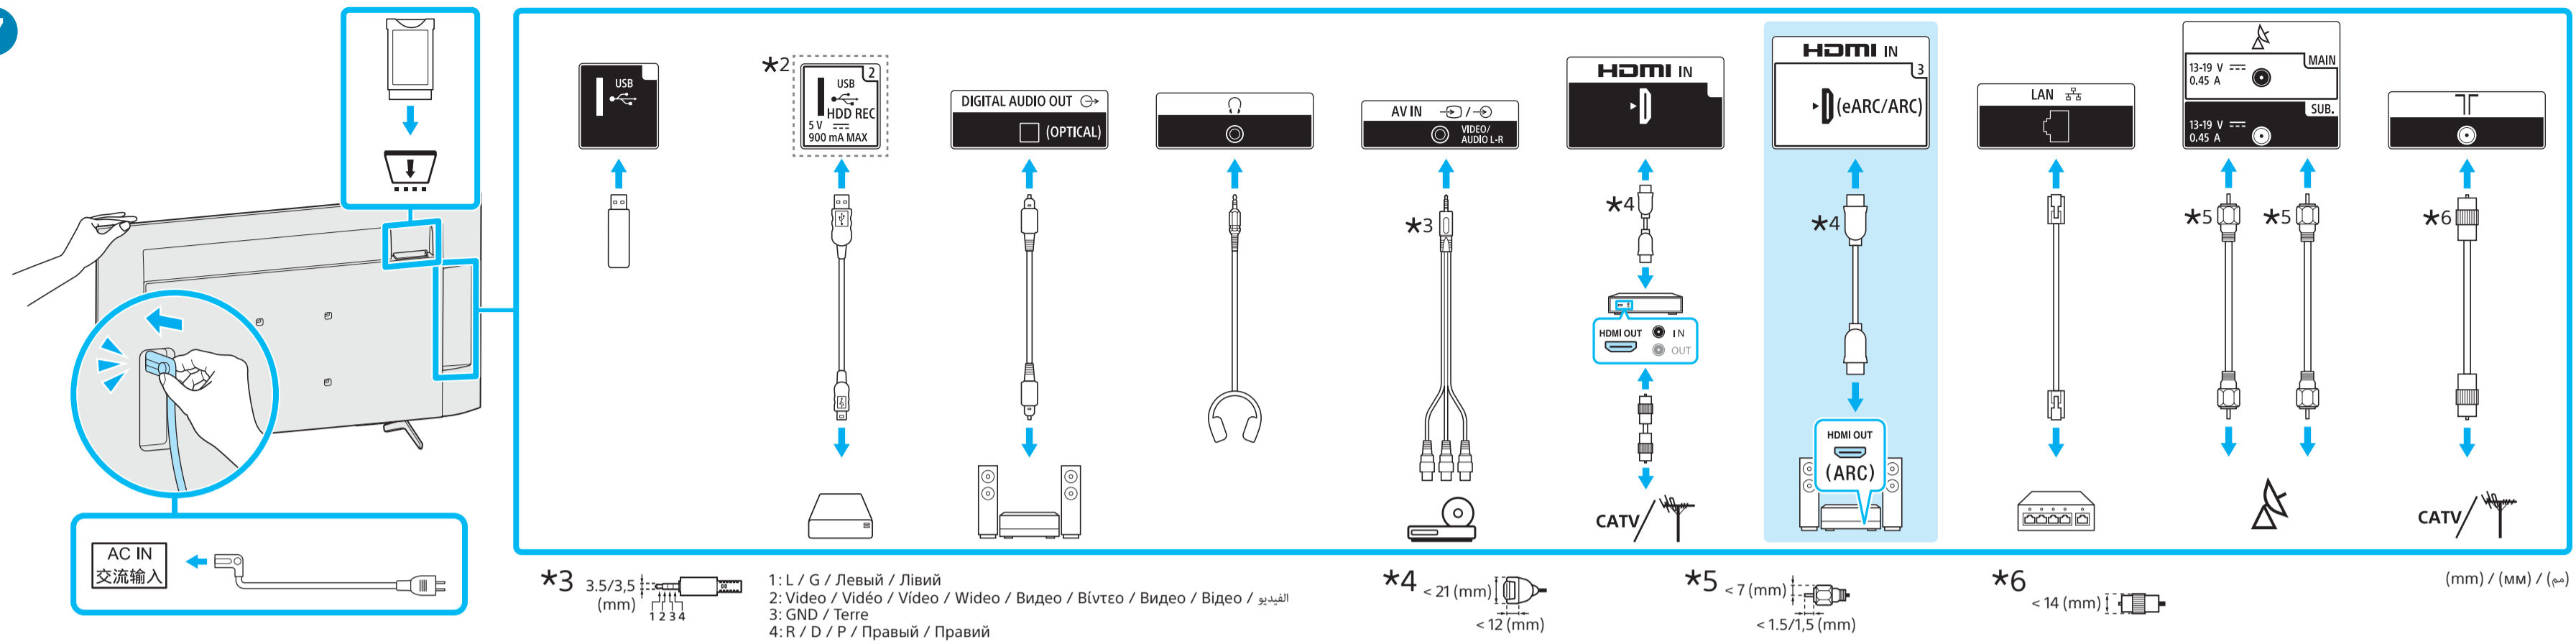

7

8

9

10

Help / Aide / Ayuda / Help / Hilfe /
Ajuda / Guida / Hjälp / Hjælp / Ohje /
Hjelp / Pomoc / Nárovněda / Pomocník /
Súgó / Ajutor / Помощ / Βοήθεια /
Yardım / Справка / Довідка / المساعدة