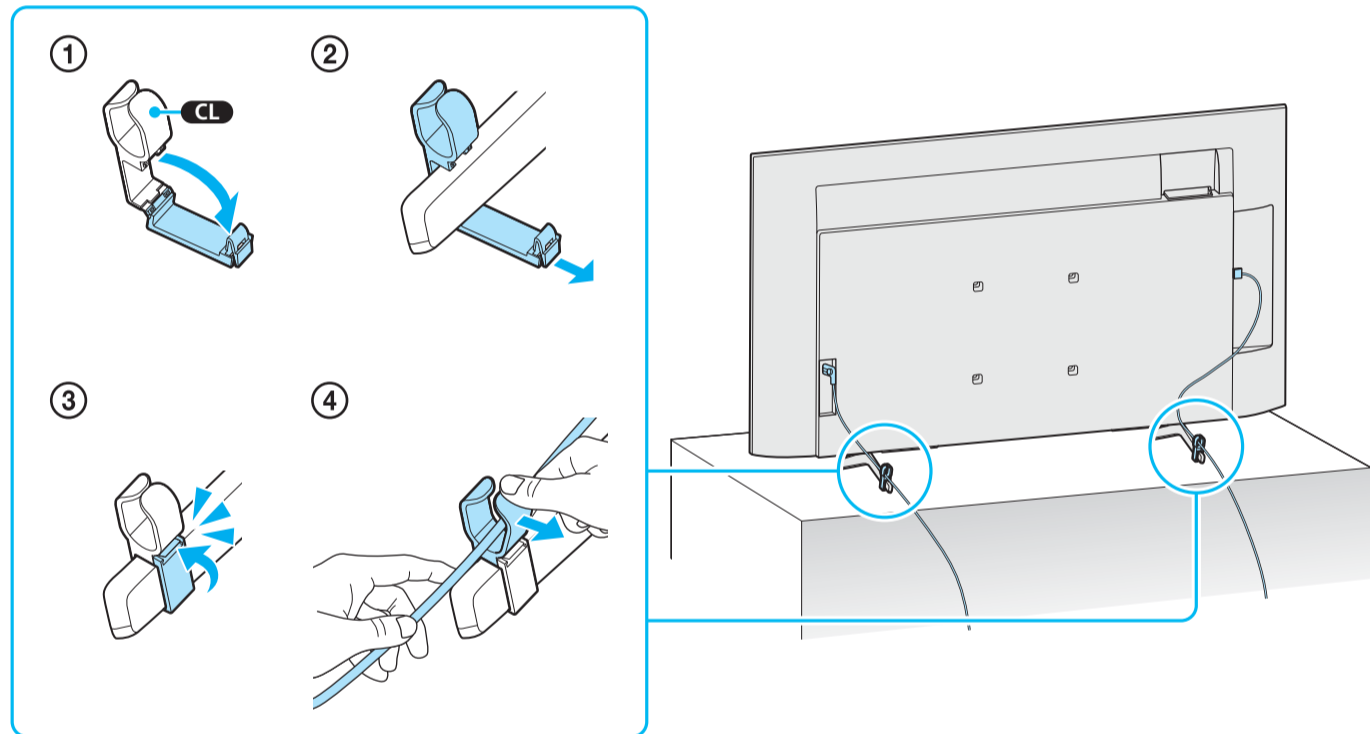

7

8

9

10

Help / Aide / Ayuda / Help / Hilfe /
Ajuda / Guida / Hjälp / Hjælp / Ohje /
Hjelp / Pomoc / Nárovněda / Pomocník /
Súgó / Ajutor / Помощ / Βοήθεια /
Yardım / Справка / Довідка / المساعدة